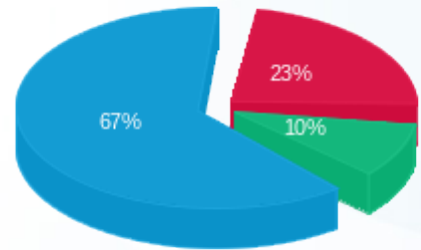

■ פסגה (1,310.68 ₪)
■ גבע (541.30 ₪)
■ שפל (3,742.79 ₪)