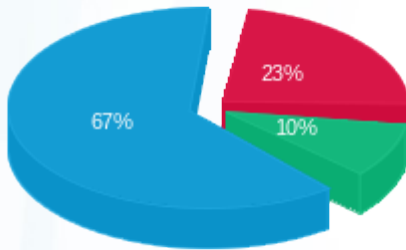

מס	מזהה דייר	שם דייר	מספר מונה / קבוצה	פסגה Kwh	גבע Kwh	שפל Kwh	סה"כ צריכה בקוט"ש	תשלום קבוע	סה"כ ש"ח	שיא ביקוש
90	8594	Clore House B09	81038308 - 9	54.75	28.78	190.61	274.14		128.10	3.02
			סה"כ	54.75	28.78	190.61	274.14	16.44	144.54	
91	8596	Clore House B10	81038308 - 10	30.65	6.37	53.05	90.08		42.15	2.45
			סה"כ	30.65	6.37	53.05	90.08	16.44	58.59	
92	8598	Clore House B11	81038308 - 11	144.43	58.19	431.33	633.95		296.24	5.25
			סה"כ	144.43	58.19	431.33	633.95	16.44	312.68	
			סה"כ	2,804.97	1,158.42	8,011.99	11,975.38	1,512.48	7,107.25	
			חשבון חברת חשמל				0.00			
			הפרש בקוט"ש				11,975.38			
			הפרש באחוזים							

■ פסגה (2,804.97 Kwh)
■ גבע (1,158.42 Kwh)
■ שפל (8,011.99 Kwh)