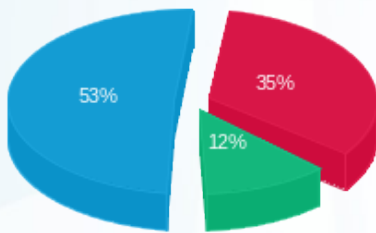

מקרה מים לה 60 - 1 - 17313060

סה"כ לתשלום	מחיר לקוט"ש בא"ג	סה"כ צריכה בקוט"ש	קריאה נוכחית	קריאה קודמת	סוג צריכה	סוג תעריף
			07/02/19	11/01/19	פרטי חשבון עבור תאריכים:	
410.27 ₪	97.73	419.80	32,334.40	31,914.60	פסגה	777
16.76 ₪	59.22	28.30	6,647.60	6,619.30	גבע	778
257.80 ₪	36.48	706.70	10,207.50	9,500.80	שפל	779

סה"כ לדירה:

שיא ביקוש	סה"כ	שפל	גבע	פסגה	סה"כ צריכה
1,416.60	5,576.00	4,026.00	566.90	983.10	סה"כ לתשלום
	2,765.19 ₪	1,468.68 ₪	335.72 ₪	960.78 ₪	

195.61 ₪	תשלום קבוע	
2,960.80 ₪	סה"כ לתשלום	לא כולל מע"מ

התפלגות חיוב בש"ח לפי תעו"ז