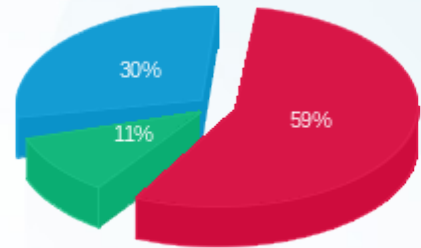

- פסגה (1,204.34 נח)
- גבע (219.57 נח)
- שפל (606.89 נח)