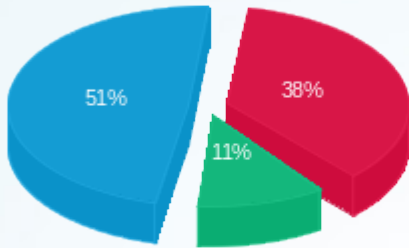

מס	מזהה דייר	שם דייר	מספר מונה / קבוצה	פסגה Kwh	גבע Kwh	שפל Kwh	סה"כ צריכה בקוט"ש	תשלום בגין הספק	תשלום קבוע	סה"כ ש"ח	שיא ביקוש
			הפרש בקוט"ש				3,266.70				
			הפרש באחוזים								

- פסגה (Kwh 1,232.32)
- גבע (Kwh 370.78)
- שפל (Kwh 1,663.61)