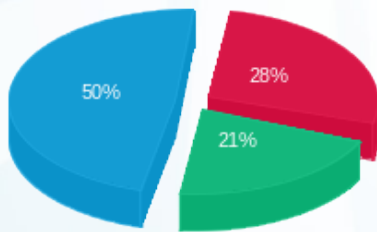

17/04/19 תאריך הפקה:
31/03/19 תאריך קריאה נוכחית:
01/03/19 תאריך קריאה קודמת:

שם דייר: שנהב ישי
שם אתר: נילי דפנה

לקוח/ה נכבד/ה, אנו מתכבדים להגיש את חישוב צריכת החשמל לתקופה 01/03/19 - 31/03/19:

שנהב ישי - 1 - 17312673(3x32)

סוג תעריף	סוג צריכה	קריאה קודמת	קריאה נוכחית	סה"כ צריכה בקוט"ש	מחיר לקוט"ש בא"ג	סה"כ לתשלום
פרטי חשבון עבור תאריכים:		01/03/19	31/03/19			
767		7.80	809.60	801.80	47.16	378.13 ₪

סה"כ לדייר:

שיא ביקוש	סה"כ
40.10	801.80
	378.13 ₪

תשלום קבוע	תשלום עבור גודל חיבור בKVA (3x32)	סה"כ לתשלום	לא כולל מע"מ
0.00 ₪	1.73 ₪	379.85 ₪	

התפלגות חיוב בש"ח לפי תעו"ז