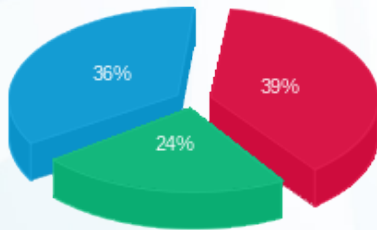

17/04/19 תאריך הפקה:
31/03/19 תאריך קריאה נוכחית:
01/03/19 תאריך קריאה קודמת:

שם דייר: רודה ניר
שם אתר: נילי דפנה

לקוח/ה נכבד/ה, אנו מתכבדים להגיש את חישוב צריכת החשמל לתקופה 01/03/19 - 31/03/19:

רודה ניר - 1 - 18017322(3x32)

סוג תעריף	סוג צריכה	קריאה קודמת	קריאה נוכחית	סה"כ צריכה בקוט"ש	מחיר לקוט"ש בא"ג	סה"כ לתשלום
פרטי חשבון עבור תאריכים:		01/03/19	31/03/19	578.10	47.16	272.63 ₪
767		0.00	578.10	578.10		

סה"כ לדיר:

שיא ביקוש	סה"כ
9.20	578.10
	272.63 ₪

0.00 ₪	תשלום קבוע	
1.73 ₪	תשלום עבור גודל חיבור בKVA (3x32)	
274.36 ₪	סה"כ לתשלום	לא כולל מע"מ

התפלגות חיוב בש"ח לפי תעו"ז