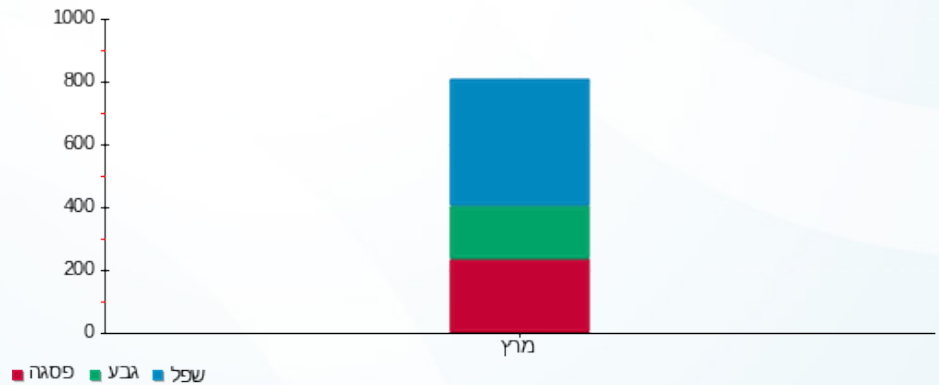

הסטוריית צריכה בקוט"ש