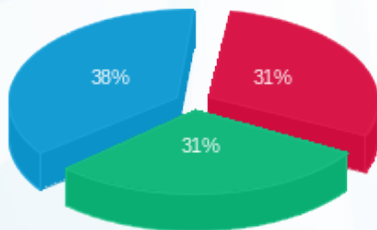

17/04/19 תאריך הפקה:
31/03/19 תאריך קריאה נוכחית:
01/03/19 תאריך קריאה קודמת:

שם דייר: שפירא אלי
שם אתר: נילי דפנה

לקוח/ה נכבד/ה, אנו מתכבדים להגיש את חישוב צריכת החשמל לתקופה 01/03/19 - 31/03/19:

שפירא אלי - 2 - 18017322(3x32)

סוג תעריף	סוג צריכה	קריאה קודמת	קריאה נוכחית	סה"כ צריכה בקוט"ש	מחיר לקוט"ש בא"ג	סה"כ לתשלום
פרטי חשבון עבור תאריכים:		01/03/19	31/03/19	394.00	47.16	185.81 ₪
767		0.00	394.00	394.00		

סה"כ לדיר:

שיא ביקוש	סה"כ
9.51	394.00
	185.81 ₪

0.00 ₪	תשלום קבוע	
1.73 ₪	תשלום עבור גודל חיבור בKVA (3x32)	
187.54 ₪	סה"כ לתשלום	לא כולל מע"מ

התפלגות חיוב בש"ח לפי תעו"ז