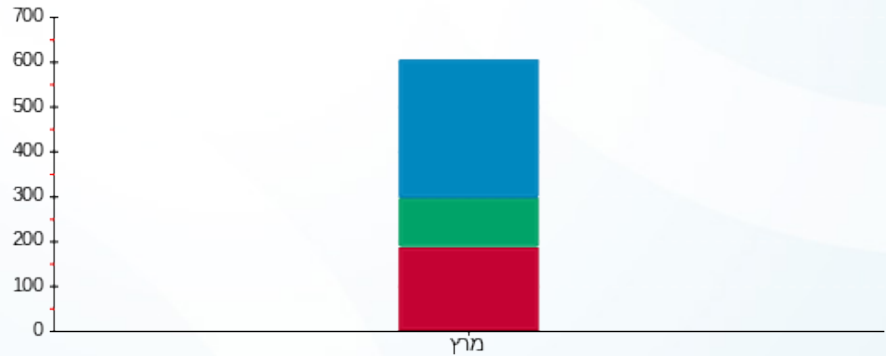

הסטוריית צריכה בקוט"ש