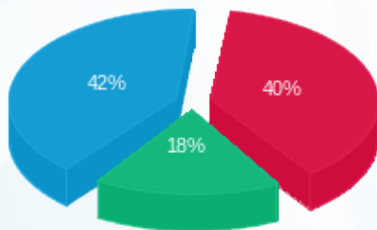

17/04/19 תאריך הפקה:
23/03/19 תאריך קריאה נוכחית:
20/03/19 תאריך קריאה קודמת:

שם דייר: שפירא אלי
שם אתר: נילי דפנה

לקוח/ה נכבד/ה, אנו מתכבדים להגיש את חישוב צריכת החשמל לתקופה 20/03/19 - 23/03/19:

שפירא אלי - 2 - 18017322(3x32)

סוג תעריף	סוג צריכה	קריאה קודמת	קריאה נוכחית	סה"כ צריכה בקוט"ש	מחיר לקוט"ש בא"ג	סה"כ לתשלום
פרטי חשבון עבור תאריכים:		20/03/19	23/03/19			
767		229.00	264.80	35.80	47.16	16.88 ₪

סה"כ לדייר:

שיא ביקוש	סה"כ
3.05	35.80
	16.88 ₪

0.00 ₪	תשלום קבוע	
0.22 ₪	תשלום עבור גודל חיבור בKVA (3x32)	
17.11 ₪	סה"כ לתשלום	לא כולל מע"מ

התפלגות חיוב בש"ח לפי תעו"ז