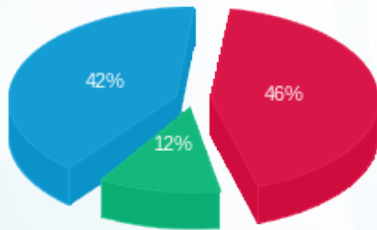

שנהב ישי - 1 - 17312673(3x32)

סה"כ לתשלום	מחיר לקוט"ש בא"ג	סה"כ צריכה בקוט"ש	קריאה נוכחית	קריאה קודמת	סוג צריכה	סוג תעריף
			23/03/19	20/03/19	פרטי חשבון עבור תאריכים:	
₪ 45.84	47.16	97.20	607.90	510.70		767

סה"כ לדיר:

שיא ביקוש	סה"כ
40.10	97.20
	₪ 45.84

₪ 0.00	תשלום קבוע	
₪ 0.22	תשלום עבור גודל חיבור בKVA (3x32)	
₪ 46.06	סה"כ לתשלום	לא כולל מע"מ

התפלגות חיוב בש"ח לפי תעו"ז

פסגה (₪ 20.99)
 גבע (₪ 5.38)
 שפל (₪ 19.48)