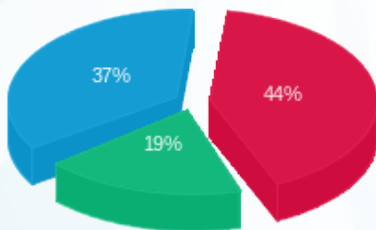

סה"כ לדייר:

שיא ביקוש	סה"כ
7.45	74.10
	₪ 34.95

₪ 0.00	תשלום קבוע	
₪ 0.22	תשלום עבור גודל חיבור ב-KVA (3x32)	
₪ 35.17	סה"כ לתשלום	לא כולל מע"מ

התפלגות חיוב בש"ח לפי תעו"ז

- פסגה (₪ 15.28)
- גבע (₪ 6.74)
- שפל (₪ 12.92)