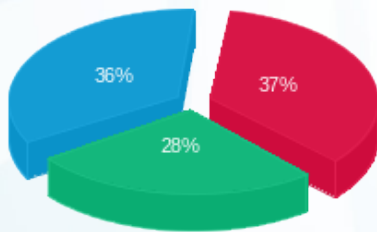

19/04/19 תאריך הפקה:
27/03/19 תאריך קריאה נוכחית:
22/03/19 תאריך קריאה קודמת:

שם דייר: שפירא אלי
שם אתר: נילי דפנה

לקוח/ה נכבד/ה, אנו מתכבדים להגיש את חישוב צריכת החשמל לתקופה 27/03/19 - 22/03/19:

שפירא אלי - 2 - 18017322(3x32)

סוג תעריף	סוג צריכה	קריאה קודמת	קריאה נוכחית	סה"כ צריכה בקוט"ש	מחיר לקוט"ש בא"ג	סה"כ לתשלום
פרטי חשבון עבור תאריכים:		22/03/19	27/03/19			
767		250.20	321.30	71.10	47.16	33.53 ₪

סה"כ לדייר:

שיא ביקוש	סה"כ
4.63	71.10
	33.53 ₪

0.00 ₪	תשלום קבוע	
0.33 ₪	תשלום עבור גודל חיבור בKVA (3x32)	
33.86 ₪	סה"כ לתשלום	לא כולל מע"מ

התפלגות חיוב בש"ח לפי תעו"ז