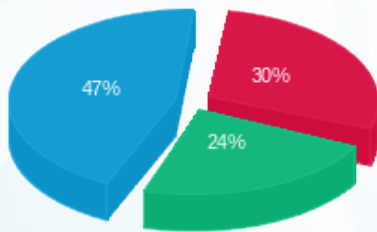

19/04/19 תאריך הפקה:
27/03/19 תאריך קריאה נוכחית:
22/03/19 תאריך קריאה קודמת:

שם דייר: שנהב ישי
שם אתר: נילי דפנה

לקוח/ה נכבד/ה, אנו מתכבדים להגיש את חישוב צריכת החשמל לתקופה 27/03/19 - 22/03/19:

שנהב ישי - 1 - 17312673(3x32)

סוג תעריף	סוג צריכה	קריאה קודמת	קריאה נוכחית	סה"כ צריכה בקוט"ש	מחיר לקוט"ש בא"ג	סה"כ לתשלום
פרטי חשבון עבור תאריכים:		22/03/19	27/03/19			
767		551.60	708.40	156.80	47.16	73.95 ₪

סה"כ לדיר:

שיא ביקוש	סה"כ
40.10	156.80
	73.95 ₪

0.00 ₪	תשלום קבוע	
0.33 ₪	תשלום עבור גודל חיבור בKVA (3x32)	
74.28 ₪	סה"כ לתשלום	לא כולל מע"מ

התפלגות חיוב בש"ח לפי תעו"ז