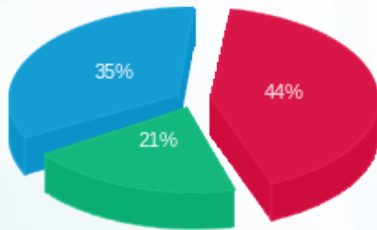

19/04/19 תאריך הפקה:
27/03/19 תאריך קריאה נוכחית:
22/03/19 תאריך קריאה קודמת:

שם דייר: רודה ניר
שם אתר: נילי דפנה

לקוח/ה נכבד/ה, אנו מתכבדים להגיש את חישוב צריכת החשמל לתקופה 27/03/19 - 22/03/19:

רודה ניר - 1 - 18017322(3x32)

סה"כ לתשלום	מחיר לקוט"ש בא"ג	סה"כ צריכה בקוט"ש	קריאה נוכחית	קריאה קודמת	סוג צריכה	סוג תעריף
			27/03/19	22/03/19	פרטי חשבון עבור תאריכים:	
₪ 48.29	47.16	102.40	479.00	376.60		767

סה"כ לדיר:

שיא ביקוש	סה"כ
7.26	102.40
	₪ 48.29

₪ 0.00	תשלום קבוע	
₪ 0.33	תשלום עבור גודל חיבור בKVA (3x32)	
₪ 48.63	סה"כ לתשלום	לא כולל מע"מ

התפלגות חיוב בש"ח לפי תעו"ז