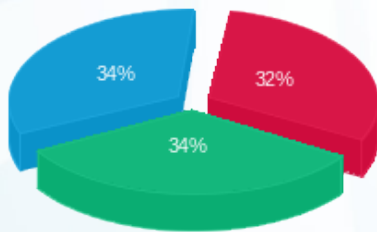

21/04/19 תאריך הפקה:
31/03/19 תאריך קריאה נוכחית:
30/03/19 תאריך קריאה קודמת:

שם דייר: שפירא אלי
שם אתר: נילי דפנה

לקוח/ה נכבד/ה, אנו מתכבדים להגיש את חישוב צריכת החשמל לתקופה **31/03/19 - 30/03/19**:

שפירא אלי - 2 - 18017322(3x32)

סוג תעריף	סוג צריכה	קריאה קודמת	קריאה נוכחית	סה"כ צריכה בקוט"ש	מחיר לקוט"ש בא"ג	סה"כ לתשלום
פרטי חשבון עבור תאריכים:		30/03/19	31/03/19			
767		351.70	394.00	42.30	47.16	19.95 ₪

סה"כ לדיר:

שיא ביקוש	סה"כ
7.02	42.30
	19.95 ₪

0.00 ₪	תשלום קבוע	
0.11 ₪	תשלום עבור גודל חיבור ב-KVA (3x32)	
20.06 ₪	סה"כ לתשלום	לא כולל מע"מ

התפלגות חיוב בש"ח לפי תעו"ז