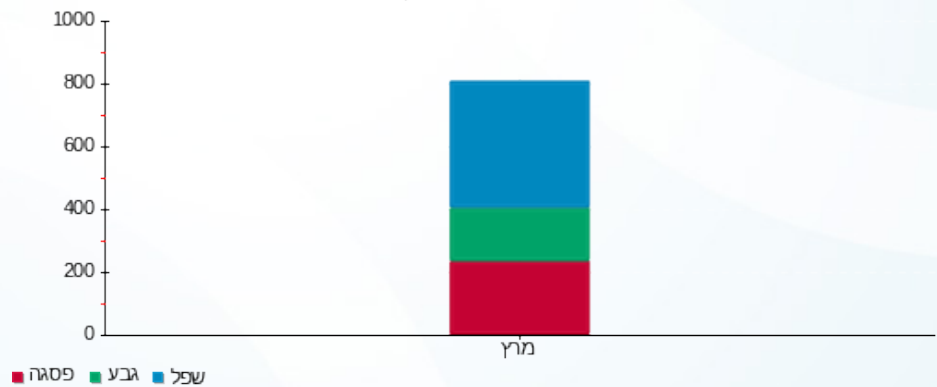

הסטוריית צריכה בקוט"ש