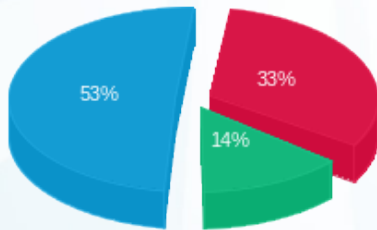

רודה ניר - 1 - 18017322(3x32)

סוג תעריף	סוג צריכה	קריאה קודמת	קריאה נוכחית	סה"כ צריכה בקוט"ש	מחיר לקוט"ש בא"ג	סה"כ לתשלום
פרטי חשבון עבור תאריכים:		30/03/19	31/03/19			
767		532.70	578.10	45.40	47.16	21.41 ₪

סה"כ לדייר:

שיא ביקוש	סה"כ
9.20	45.40
	21.41 ₪

0.00 ₪	תשלום קבוע	
0.11 ₪	תשלום עבור גודל חיבור בKVA (3x32)	
21.52 ₪	סה"כ לתשלום	לא כולל מע"מ

התפלגות חיוב בש"ח לפי תעו"ז

פסגה (7.12 ₪) ■
 גבע (2.97 ₪) ■
 שפל (11.32 ₪) ■