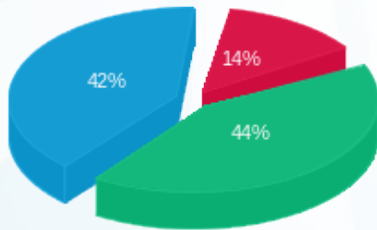

שנהב ישי - 1 - 17312673(3x32)

סה"כ לתשלום	מחיר לקוט"ש בא"ג	סה"כ צריכה בקוט"ש	קריאה נוכחית	קריאה קודמת	סוג צריכה	סוג תעריף
			31/03/19	30/03/19		פרטי חשבון עבור תאריכים:
24.10 ₪	47.16	51.10	809.60	758.50		767

סה"כ לדיר:

שיא ביקוש	סה"כ
40.10	51.10
	24.10 ₪

0.00 ₪	תשלום קבוע	
0.11 ₪	תשלום עבור גודל חיבור בKVA (3x32)	
24.21 ₪	סה"כ לתשלום	לא כולל מע"מ

התפלגות חיוב בש"ח לפי תעו"ז

פסגה (3.25 ₪)
 גבע (10.71 ₪)
 שפל (10.14 ₪)