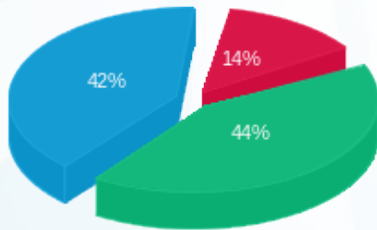

שנהב ישי - 1 - 17312673(3x32)

סוג תעריף	סוג צריכה	קריאה קודמת	קריאה נוכחית	סה"כ צריכה בקוט"ש	מחיר לקוט"ש בא"ג	סה"כ לתשלום
פרטי חשבון עבור תאריכים:		30/03/19	31/03/19			
767		758.50	809.60	51.10	47.16	24.10 ₪

סה"כ לדיר:

שיא ביקוש	סה"כ
40.10	51.10
	24.10 ₪

0.00 ₪	תשלום קבוע	
0.11 ₪	תשלום עבור גודל חיבור בKVA (3x32)	
24.21 ₪	סה"כ לתשלום	לא כולל מע"מ

התפלגות חיוב בש"ח לפי תעו"ז

פסגה (3.25 ₪)  
 גבע (10.71 ₪)  
 שפל (10.14 ₪)