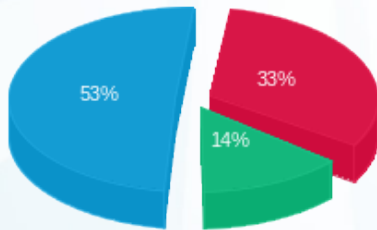

רודה ניר - 1 - (3x32)18017322

סה"כ לתשלום	מחיר לקוט"ש בא"ג	סה"כ צריכה בקוט"ש	קריאה נוכחית	קריאה קודמת	סוג צריכה	סוג תעריף
			31/03/19	30/03/19		פרטי חשבון עבור תאריכים:
21.41 ₪	47.16	45.40	578.10	532.70		767

סה"כ לדייר:

שיא ביקוש	סה"כ
9.20	45.40
	21.41 ₪

0.00 ₪	תשלום קבוע	
0.11 ₪	תשלום עבור גודל חיבור בKVA (3x32)	
21.52 ₪	סה"כ לתשלום	לא כולל מע"מ

התפלגות חיוב בש"ח לפי תעו"ז

פסגה (7.12 ₪) ■  
 גבע (2.97 ₪) ■  
 שפל (11.32 ₪) ■