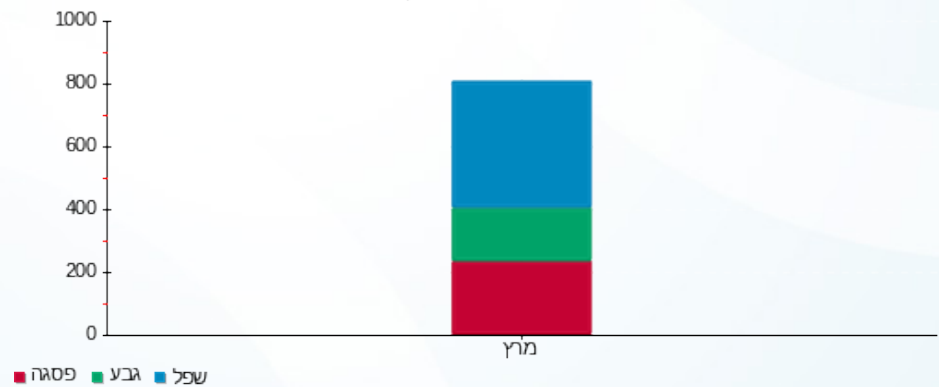

הסטוריית צריכה בקוט"ש