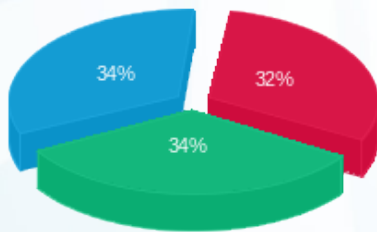

13/05/19 תאריך הפקה:
31/03/19 תאריך קריאה נוכחית:
30/03/19 תאריך קריאה קודמת:

שם דייר: שפירא אלי
שם אתר: נילי דפנה

לקוח/ה נכבד/ה, אנו מתכבדים להגיש את חישוב צריכת החשמל לתקופה 31/03/19 - 30/03/19:

שפירא אלי - 2 - 18017322(3x32)

סוג תעריף	סוג צריכה	קריאה קודמת	קריאה נוכחית	סה"כ צריכה בקוט"ש	מחיר לקוט"ש בא"ג	סה"כ לתשלום
פרטי חשבון עבור תאריכים:		30/03/19	31/03/19			
767		351.70	394.00	42.30	47.16	19.95 ₪

סה"כ לדיר:

שיא ביקוש	סה"כ
7.02	42.30
	19.95 ₪

0.00 ₪	תשלום קבוע	
0.11 ₪	תשלום עבור גודל חיבור בKVA (3x32)	
20.06 ₪	סה"כ לתשלום	לא כולל מע"מ

התפלגות חיוב בש"ח לפי תעו"ז