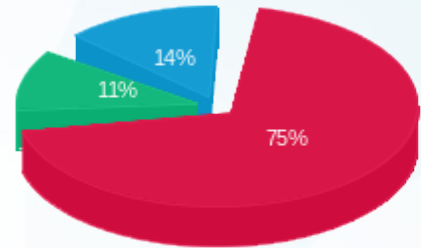

פסגה (5,832.52 ט"ש)
גבע (851.29 ט"ש)
שפל (1,082.86 ט"ש)