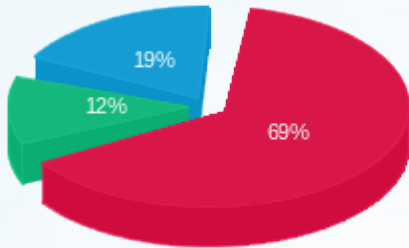

מס	מזהה דייר	שם דייר	מספר מונה / קבוצה	פסגה Kwh	גבע Kwh	שפל Kwh	סה"כ צריכה בקוט"ש	תשלום בגין הספק	תשלום קבוע	סה"כ ש"ח	שיא ביקוש
			הפרש באחוזים	-1.06%	-3.05%	-3.60%	-1.79%		11.70%		

פסגה (12,235.20 Kwh)
גבע (2,155.15 Kwh)
שפל (3,311.50 Kwh)