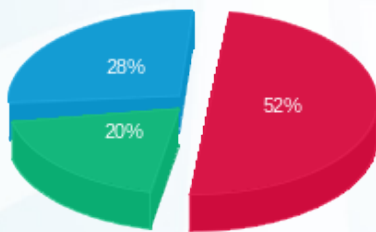

הפרשי מדידה

סה"כ לתשלום	הערה
445.35 ₪	הפרשי מדידה

תשלום עבור הפקה

סה"כ לתשלום	הערה
105.00 ₪	תשלום עבור הפקה

סה"כ לדייר:

פסגה	גבע	שפל	סה"כ	שיא ביקוש
26,785.52	12,272.23	20,774.83	59,832.59	116.27
12,768.66 ₪	4,847.53 ₪	6,793.37 ₪	24,409.56 ₪	

סה"כ צריכה
סה"כ לתשלום

195.61 ₪	תשלום קבוע	
0.00 ₪	תשלום עבור גודל חיבור ב-KVA (0x0)	
25,155.52 ₪	סה"כ	
4,276.44 ₪	מע"מ 17.00%	
29,431.96 ₪	סה"כ לתשלום	כולל מע"מ

התפלגות חיוב בש"ח לפי תעו"ז