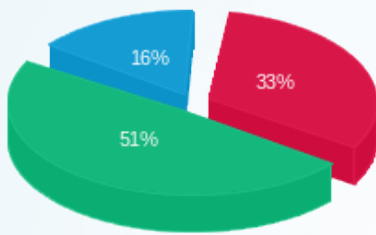

סה"כ לדירה:

שיא ביקוש	סה"כ	שפל	גבע	פסגה
24.17	562.60	109.40	293.50	159.70
	₪ 233.10	₪ 36.91	₪ 118.93	₪ 77.26

סה"כ צריכה

סה"כ לתשלום

₪ 195.61	תשלום קבוע	הרכב השתנה מ-01.04.19
₪ 428.71	סה"כ לתשלום	לא כולל מע"מ

התפלגות חיוב בש"ח לפי תעו"ז