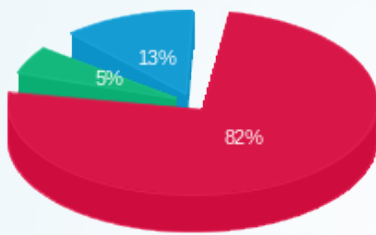

סה"כ לדירה:

שיא ביקוש	סה"כ	שפל	גבע	פסגה
23.53	1,257.91	333.66	90.45	833.80
	₪ 976.62	₪ 124.72	₪ 53.03	₪ 798.86

סה"כ צריכה

סה"כ לתשלום

₪ 195.61	תשלום קבוע	הרכב השתנה מ-01.04.19
₪ 1,172.23	סה"כ לתשלום	לא כולל מע"מ

התפלגות חיוב בש"ח לפי תעו"ז