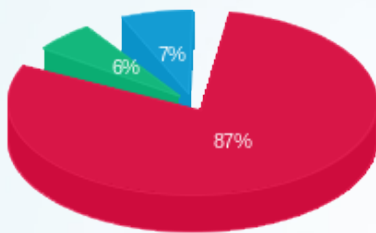

סה"כ לדירה:

פסגה	גבע	שפל	סה"כ	שיא ביקוש
2,394.40	270.00	490.30	3,154.70	23.53
₪ 2,294.07	₪ 158.30	₪ 183.27	₪ 2,635.65	

סה"כ צריכה

סה"כ לתשלום

₪ 195.61	תשלום קבוע	הרכב השתנה מ-01.04.19
₪ 2,831.26	סה"כ לתשלום	לא כולל מע"מ

התפלגות חיוב בש"ח לפי תעו"ז