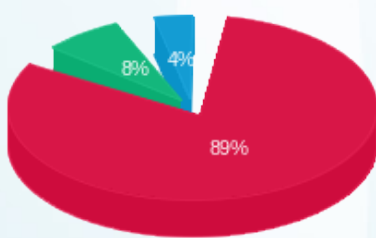

05/06/19

תאריך הפקה:

שם דייר: מגדל קירור
שם אתר: בית הפרמידה

28/04/19

תאריך קריאה נוכחית:

25/02/19

תאריך קריאה קודמת:

לקוח/ה נכבד/ה, אנו מתכבדים להגיש את חישוב צריכת החשמל לתקופה 28/04/19 - 25/02/19:

מגדל קירור - 1 - 16092196(0x0)

סה"כ לתשלום	מחיר לקוט"ש בא"ג	סה"כ צריכה בקוט"ש	קריאה נוכחית	קריאה קודמת	סוג צריכה	סוג תעריף
			28/02/19	25/02/19	פרטי חשבון עבור תאריכים:	
135.11 ₪	97.73	138.25	43,583.00	43,444.75	פסגה	777
30.59 ₪	59.22	51.65	11,201.85	11,150.20	גבע	778
82.21 ₪	36.48	225.35	12,102.60	11,877.25	שפל	779
			28/04/19	01/03/19	פרטי חשבון עבור תאריכים:	
1,881.82 ₪	47.67	3,947.60	47,530.60	43,583.00	פסגה	777
144.04 ₪	39.50	364.65	11,566.50	11,201.85	גבע	778
2.67 ₪	32.70	8.15	12,110.75	12,102.60	שפל	779

סה"כ לדייר:

שיא ביקוש	סה"כ	שפל	גבע	פסגה
22.06	4,735.65	233.50	416.30	4,085.85
	2,276.43 ₪	84.87 ₪	174.62 ₪	2,016.93 ₪

סה"כ צריכה
סה"כ לתשלום

0.00 ₪	תשלום קבוע	
0.00 ₪	תשלום עבור גודל חיבור בKVA (0x0)	
2,276.43 ₪	סה"כ לתשלום	לא כולל מע"מ

התפלגות חיוב בש"ח לפי תעו"ז