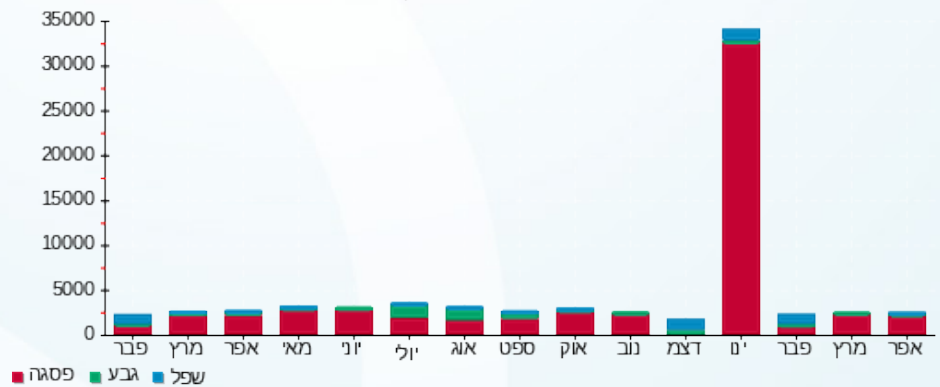

מגדל קירור - 1 - 16092196(0x0)

סה"כ לתשלום	מחיר לקוט"ש בא"ג	סה"כ צריכה בקוט"ש	קריאה נוכחית	קריאה קודמת	סוג צריכה	סוג תעריף
			28/02/19	25/02/19	פרטי חשבון עבור תאריכים:	
135.11 ₪	97.73	138.25	43,583.00	43,444.75	פסגה	777
30.59 ₪	59.22	51.65	11,201.85	11,150.20	גבע	778
82.21 ₪	36.48	225.35	12,102.60	11,877.25	שפל	779
			28/04/19	01/03/19	פרטי חשבון עבור תאריכים:	
1,881.82 ₪	47.67	3,947.60	47,530.60	43,583.00	פסגה	777
144.04 ₪	39.50	364.65	11,566.50	11,201.85	גבע	778
2.67 ₪	32.70	8.15	12,110.75	12,102.60	שפל	779

סה"כ לדייר:

שיא ביקוש	סה"כ	שפל	גבע	פסגה
22.06	4,735.65	233.50	416.30	4,085.85
	2,276.43 ₪	84.87 ₪	174.62 ₪	2,016.93 ₪

סה"כ צריכה
סה"כ לתשלום

0.00 ₪	תשלום קבוע	
0.00 ₪	תשלום עבור גודל חיבור בKVA (0x0)	
2,276.43 ₪	סה"כ לתשלום	לא כולל מע"מ

התפלגות חיוב בש"ח לפי תעו"ז

פסגה (2,016.93 ₪) 89%
גבע (174.62 ₪) 8%
שפל (84.87 ₪) 4%

הסטוריית צריכה בקוט"ש

05/06/19

תאריך הפקה:

שם דייר: מפסק גלריה
שם אתר: בית הפרמידה

28/04/19

תאריך קריאה נוכחית: