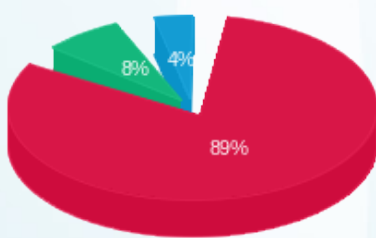

05/06/19

תאריך הפקה:

שם דייר: מגדל קירור
שם אתר: בית הפרמידה

28/04/19

תאריך קריאה נוכחית:

25/02/19

תאריך קריאה קודמת:

לקוח/ה נכבד/ה, אנו מתכבדים להגיש את חישוב צריכת החשמל לתקופה 28/04/19 - 25/02/19:

מגדל קירור - 1 - 16092196(0x0)

סה"כ לתשלום	מחיר לקוט"ש בא"ג	סה"כ צריכה בקוט"ש	קריאה נוכחית	קריאה קודמת	סוג צריכה	סוג תעריף
			28/02/19	25/02/19	פרטי חשבון עבור תאריכים:	
135.11 ₪	97.73	138.25	43,583.00	43,444.75	פסגה	777
30.59 ₪	59.22	51.65	11,201.85	11,150.20	גבע	778
82.21 ₪	36.48	225.35	12,102.60	11,877.25	שפל	779
			28/04/19	01/03/19	פרטי חשבון עבור תאריכים:	
1,881.82 ₪	47.67	3,947.60	47,530.60	43,583.00	פסגה	777
144.04 ₪	39.50	364.65	11,566.50	11,201.85	גבע	778
2.67 ₪	32.70	8.15	12,110.75	12,102.60	שפל	779

סה"כ לדייר:

שיא ביקוש	סה"כ	שפל	גבע	פסגה
22.06	4,735.65	233.50	416.30	4,085.85
	2,276.43 ₪	84.87 ₪	174.62 ₪	2,016.93 ₪

סה"כ צריכה
סה"כ לתשלום

0.00 ₪	תשלום קבוע	
0.00 ₪	תשלום עבור גודל חיבור ב-KVA (0x0)	
2,276.43 ₪	סה"כ לתשלום	לא כולל מע"מ

התפלגות חיוב בש"ח לפי תעו"ז