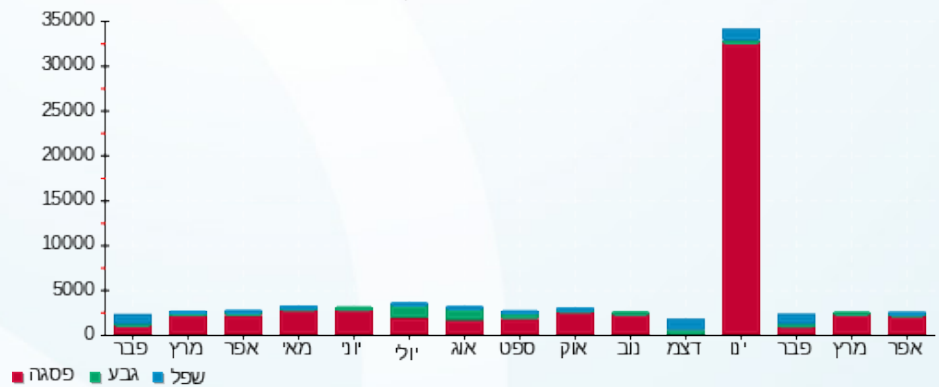

סה"כ לדייר:

שיא ביקוש	סה"כ	שפל	גבע	פסגה
22.06	4,735.65	233.50	416.30	4,085.85
	2,276.43 ₪	84.87 ₪	174.62 ₪	2,016.93 ₪

סה"כ צריכה
סה"כ לתשלום

0.00 ₪	תשלום קבוע	
0.00 ₪	תשלום עבור גודל חיבור ב-KVA (0x0)	
2,276.43 ₪	סה"כ לתשלום	לא כולל מע"מ

התפלגות חיוב בש"ח לפי תעו"ז

פסגה (2,016.93 ₪) 89%
גבע (174.62 ₪) 8%
שפל (84.87 ₪) 4%

הסטוריית צריכה בקוט"ש

05/06/19

תאריך הפקה:

שם דייר: מפסק גלריה
שם אתר: בית הפרמידה

28/04/19

תאריך קריאה נוכחית: