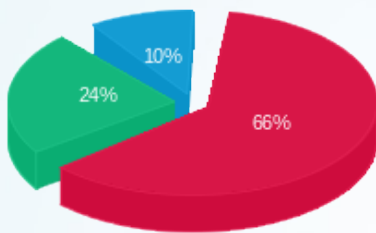

סה"כ לדירה:

שיא ביקוש	סה"כ	שפל	גבע	פסגה
1,550.22	4,955.00	664.70	1,289.80	3,000.50
	2,198.54 ₪	224.27 ₪	522.63 ₪	1,451.64 ₪

סה"כ צריכה

סה"כ לתשלום

195.61 ₪	תשלום קבוע	הרכב השתנה מ-01.04.19
2,394.15 ₪	סה"כ לתשלום	לא כולל מע"מ

התפלגות חיוב בש"ח לפי תעו"ז