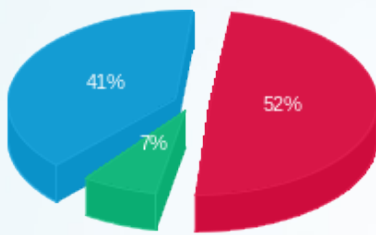

סה"כ לדירה:

שיא ביקוש	סה"כ	שפל	גבע	פסגה
46.06	8,614.30	5,360.60	619.50	2,634.20
	₪ 4,657.58	₪ 1,908.37	₪ 344.44	₪ 2,404.76

סה"כ צריכה

סה"כ לתשלום

₪ 195.61	תשלום קבוע	הרכב השתנה מ-01.04.19
₪ 4,853.19	סה"כ לתשלום	לא כולל מע"מ

התפלגות חיוב בש"ח לפי תעו"ז