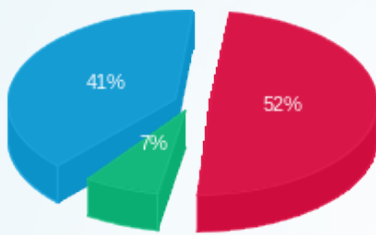

סה"כ לדירה:

שיא ביקוש	סה"כ	שפל	גבע	פסגה
46.06	8,631.50	5,377.80	619.50	2,634.20
	₪ 4,663.70	₪ 1,914.50	₪ 344.44	₪ 2,404.76

סה"כ צריכה

סה"כ לתשלום

₪ 195.61	תשלום קבוע	הרכב השתנה מ-01.04.19
₪ 4,859.31	סה"כ לתשלום	לא כולל מע"מ

התפלגות חיוב בש"ח לפי תעו"ז