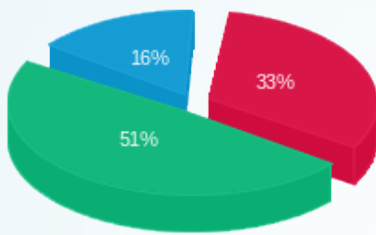

סה"כ לדירה:

פסגה	גבע	שפל	סה"כ	שיא ביקוש
159.70	293.10	109.40	562.20	24.17
₪ 77.26	₪ 118.76	₪ 36.91	₪ 232.94	

סה"כ צריכה

סה"כ לתשלום

195.61 ₪	תשלום קבוע	הרכב השתנה מ-01.04.19
428.55 ₪	סה"כ לתשלום	לא כולל מע"מ

התפלגות חיוב בש"ח לפי תעו"ז