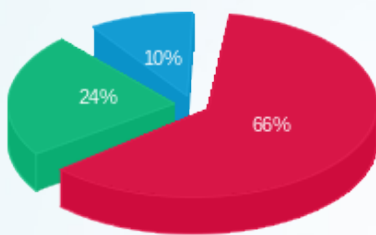

סה"כ לדירה:

שיא ביקוש	סה"כ	שפל	גבע	פסגה
1,550.22	4,955.00	664.70	1,289.80	3,000.50
	2,198.54 ₪	224.27 ₪	522.63 ₪	1,451.64 ₪

סה"כ צריכה

סה"כ לתשלום

195.61 ₪	תשלום קבוע	הרכב השתנה מ-01.04.19
2,394.15 ₪	סה"כ לתשלום	לא כולל מע"מ

התפלגות חיוב בש"ח לפי תעו"ז