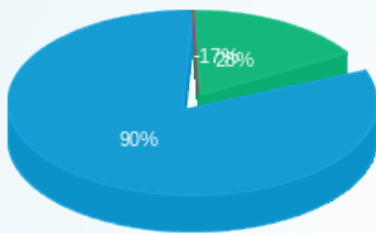

סה"כ לדירה:

שיא ביקוש	סה"כ	שפל	גבע	פסגה
1,537.74	51,207.27	44,441.25	9,592.88	-2,826.86
	17,343.52 ₪	15,576.66 ₪	4,783.97 ₪	-3,017.11 ₪

סה"כ צריכה

סה"כ לתשלום

195.61 ₪	תשלום קבוע	הרכב השתנה מ-01.04.19
17,539.13 ₪	סה"כ לתשלום	לא כולל מע"מ

התפלגות חיוב בש"ח לפי תעו"ז