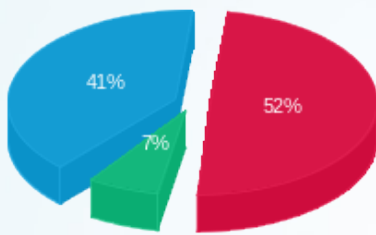

סה"כ לדירה:

שיא ביקוש	סה"כ	שפל	גבע	פסגה
46.06	8,532.80	5,353.90	571.60	2,607.30
	₪ 4,604.00	₪ 1,905.99	₪ 317.81	₪ 2,380.20

סה"כ צריכה

סה"כ לתשלום

₪ 195.61	תשלום קבוע	הרכב השתנה מ-01.04.19
₪ 4,799.61	סה"כ לתשלום	לא כולל מע"מ

התפלגות חיוב בש"ח לפי תעו"ז