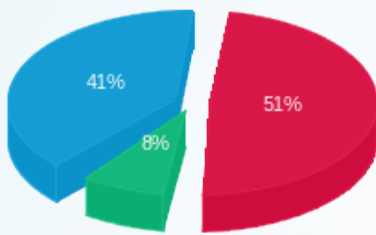

סה"כ לדירה:

שיא ביקוש	סה"כ	שפל	גבע	פסגה
24.21	9,014.70	5,594.80	704.00	2,715.90
	₪ 5,106.20	₪ 2,091.34	₪ 412.76	₪ 2,602.10

סה"כ צריכה

סה"כ לתשלום

₪ 195.61	תשלום קבוע	הרכב השתנה מ-01.04.19
₪ 5,301.81	סה"כ לתשלום	לא כולל מע"מ

התפלגות חיוב בש"ח לפי תעו"ז