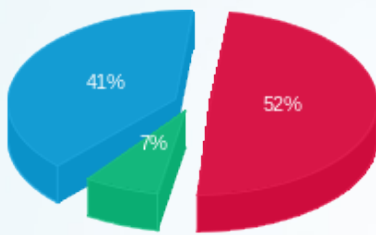

סה"כ לדירה:

שיא ביקוש	סה"כ	שפל	גבע	פסגה
46.06	8,632.29	5,378.20	619.40	2,634.69
	₪ 4,664.23	₪ 1,914.64	₪ 344.39	₪ 2,405.21

סה"כ צריכה

סה"כ לתשלום

₪ 195.61	תשלום קבוע	הרכב השתנה מ-01.04.19
₪ 4,859.84	סה"כ לתשלום	לא כולל מע"מ

התפלגות חיוב בש"ח לפי תעו"ז