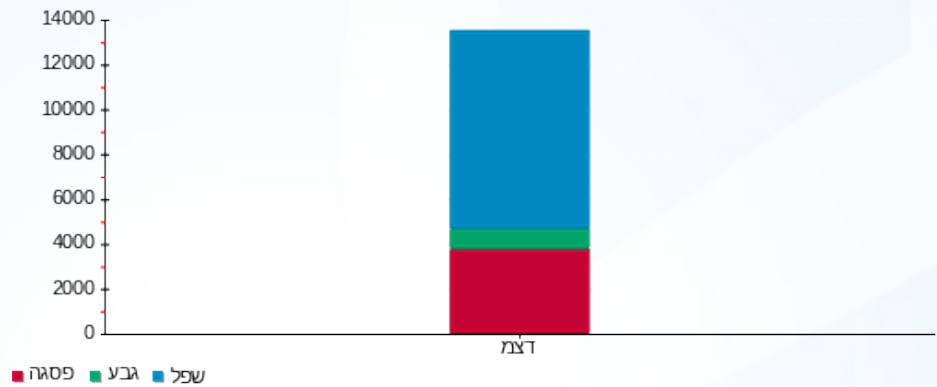

הסטוריית צריכה בקוט"ש