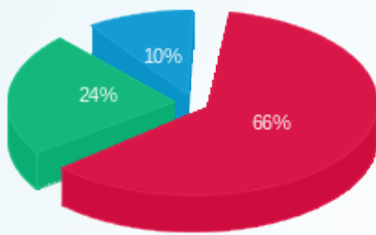

סה"כ לדירה:

שיא ביקוש	סה"כ	שפל	גבע	פסגה
1,550.22	4,998.73	679.37	1,304.73	3,014.63
	2,216.38 ₪	229.22 ₪	528.68 ₪	1,458.48 ₪

סה"כ צריכה

סה"כ לתשלום

195.61 ₪	תשלום קבוע	הרכב השתנה מ-01.04.19
2,411.99 ₪	סה"כ לתשלום	לא כולל מע"מ

התפלגות חיוב בש"ח לפי תעו"ז