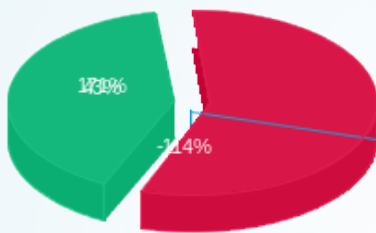

סה"כ לדירה:

שיא ביקוש	סה"כ	שפל	גבע	פסגה
524.13	5,239.76	30,174.37	-7,274.70	-17,659.91
	₪ -9,905.94	₪ 11,279.18	₪ -4,265.16	₪ -16,919.96

סה"כ צריכה

סה"כ לתשלום

195.61 ₪	תשלום קבוע	הרכב השתנה מ-01.04.19
-9,710.33 ₪	סה"כ לתשלום	לא כולל מע"מ

התפלגות חיוב בש"ח לפי תעו"ז