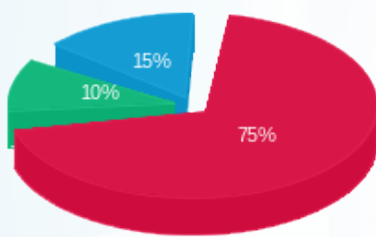

מיזוג אוויר

סה"כ לתשלום	מחיר לקוט"ש בא"ג	סה"כ צריכה בקוט"ש	קריאה נוכחית	קריאה קודמת	סוג צריכה	סוג תעריף
₪ 317.93	94.96	334.802			פסגה	777
₪ 47.61	57.81	82.364			גבע	778
₪ 33.74	36.15	93.339			שפל	779

סה"כ לדירה:

שיא ביקוש	סה"כ	שפל	גבע	פסגה	סה"כ צריכה
44.34	9,905.95	2,919.67	1,271.75	5,714.54	סה"כ לתשלום
	₪ 7,255.35	₪ 1,085.41	₪ 736.22	₪ 5,433.71	

₪ 195.61	תשלום קבוע	01-02-2019
₪ 7,450.96	סה"כ לתשלום	לא כולל מע"מ

התפלגות חיוב בש"ח לפי תע"ז