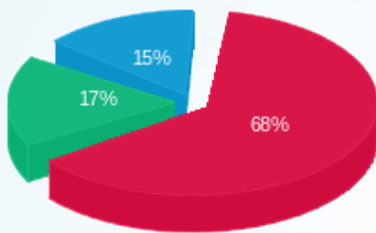

סה"כ לדירה:

פסגה	גבע	שפל	סה"כ	שיא ביקוש
17,320.40	5,336.60	5,545.90	28,202.90	1,548.41
₪ 8,133.66	₪ 2,087.68	₪ 1,803.53	₪ 12,024.86	

סה"כ צריכה

סה"כ לתשלום

195.61 ₪	תשלום קבוע	הרכב השתנה מ-01.04.19
12,220.47 ₪	סה"כ לתשלום	לא כולל מע"מ

התפלגות חיוב בש"ח לפי תעו"ז