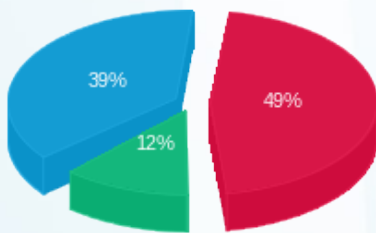

01/08/19 תאריך הפקה:
31/07/19 תאריך קריאה נוכחית:
01/07/19 תאריך קריאה קודמת:

שם דייר: קדרות
שם אתר: תפן מבנה 1

לקוח/ה נכבד/ה, אנו מתכבדים להגיש את חישוב צריכת החשמל לתקופה 01/07/19 - 31/07/19:

קדרות - 3 - 16193825 (3x25)

סוג תעריף	סוג צריכה	קריאה קודמת	קריאה נוכחית	סה"כ צריכה בקוט"ש	מחיר לקוט"ש בא"ג	סה"כ לתשלום
פרטי חשבון עבור תאריכים:						
777	פסגה	01/07/19	31/07/19	514.00	107.25	551.27 ₪
778	גבע	4,196.80	4,483.00	286.20	48.75	139.52 ₪
779	שפל	21,249.40	22,564.30	1,314.90	33.66	442.60 ₪

סה"כ לדייר:

פסגה	גבע	שפל	סה"כ	שיא ביקוש
514.00	286.20	1,314.90	2,115.10	44.57
₪ 551.27	₪ 139.52	₪ 442.60	₪ 1,133.38	

סה"כ צריכה
סה"כ לתשלום

195.61 ₪	תשלום קבוע	לא כולל מע"מ
1.35 ₪	תשלום עבור גודל חיבור בKVA (3x25)	
0.985	תשלום בגין הספק	
0.00 ₪	קנס מקדם הספק	
1,330.34 ₪	סה"כ לתשלום	

התפלגות חיוב בש"ח לפי תעו"ז