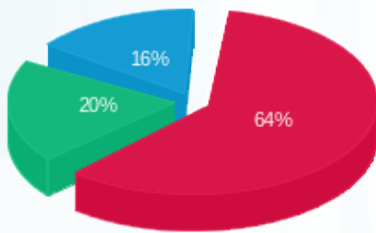

חדר 4 מא חדר מחשב - 9 - 15114178(0x0)

סה"כ לתשלום	מחיר לקוט"ש בא"ג	סה"כ צריכה בקוט"ש	קריאה נוכחית	קריאה קודמת	סוג צריכה	סוג תעריף
			20/08/19	01/08/19	פרטי חשבון עבור תאריכים:	
0.00 ₪	107.25	0.00	4.00	4.00	פסגה	777
0.00 ₪	48.75	0.00	0.00	0.00	גבע	778
0.00 ₪	33.66	0.00	2.40	2.40	שפל	779

סה"כ לדירה:

שיא ביקוש	סה"כ	שפל	גבע	פסגה	
179.57	1,512.80	487.20	415.60	610.00	סה"כ צריכה
	1,020.82 ₪	163.99 ₪	202.60 ₪	654.23 ₪	סה"כ לתשלום

195.61 ₪	תשלום קבוע	
0.00 ₪	תשלום עבור גודל חיבור בKVA (0x0)	
1,216.43 ₪	סה"כ לתשלום	לא כולל מע"מ

התפלגות חיוב בש"ח לפי תע"ז