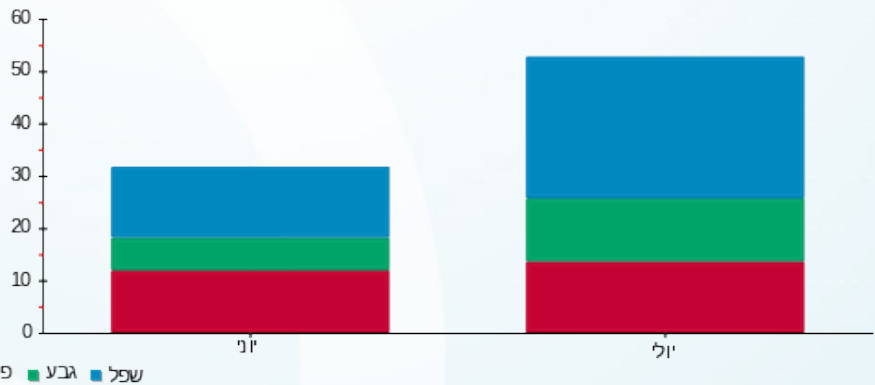

סה"כ לדייר:

פסגה	גבע	שפל	סה"כ	שיא ביקוש
24.72	18.36	40.56	83.64	8.52
19.65 ₪	8.37 ₪	13.52 ₪	41.54 ₪	

סה"כ צריכה
 סה"כ לתשלום

195.61 ₪	תשלום קבוע	
0.00 ₪	תשלום עבור גודל חיבור בKVA (0x0)	
237.15 ₪	סה"כ לתשלום	לא כולל מע"מ

התפלגות חיוב בש"ח לפי תעו"ז

פסגה (19.65 ₪) ■
 גבע (8.37 ₪) ■
 שפל (13.52 ₪) ■

הסטוריית צריכה בקוט"ש

26/08/19 תאריך הפקה:
 16/07/19 תאריך קריאה נוכחית:
 14/06/19 תאריך קריאה קודמת:

שם דייר: לוח מרתף 3-
 שם אתר: אינשטיין 10 תל אביב