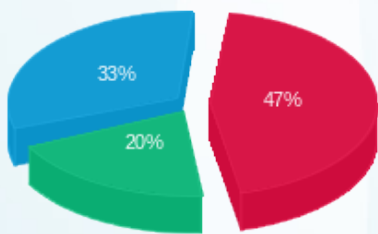

לוח דחסנית - 1 - 17313257(0x0)

סוג תעריף	סוג צריכה	קריאה קודמת	קריאה נוכחית	סה"כ צריכה בקוט"ש	מחיר לקוט"ש בא"ג	סה"כ לתשלום
פרטי חשבון עבור תאריכים:						
777	פסגה	14/06/19	30/06/19	11.52	47.67	5.49 ₪
778	גבע	0.00	6.24	6.24	39.50	2.46 ₪
779	שפל	0.00	13.56	13.56	32.70	4.43 ₪
פרטי חשבון עבור תאריכים:						
777	פסגה	01/07/19	16/07/19	24.72	107.25	14.16 ₪
778	גבע	6.24	18.36	12.12	48.75	5.91 ₪
779	שפל	13.56	40.56	27.00	33.66	9.09 ₪

סה"כ לדייר:

פסגה	גבע	שפל	סה"כ	שיא ביקוש
24.72	18.36	40.56	83.64	8.52
19.65 ₪	8.37 ₪	13.52 ₪	41.54 ₪	

סה"כ צריכה
 סה"כ לתשלום

195.61 ₪	תשלום קבוע	
0.00 ₪	תשלום עבור גודל חיבור בKVA (0x0)	
237.15 ₪	סה"כ לתשלום	לא כולל מע"מ

התפלגות חיוב בש"ח לפי תעו"ז

פסגה (19.65 ₪) ■
 גבע (8.37 ₪) ■
 שפל (13.52 ₪) ■

הסטוריית צריכה בקוט"ש

26/08/19 תאריך הפקה:
 16/07/19 תאריך קריאה נוכחית:
 14/06/19 תאריך קריאה קודמת:

שם דייר: לוח מרתף 3-
 שם אתר: אינשטיין 10 תל אביב