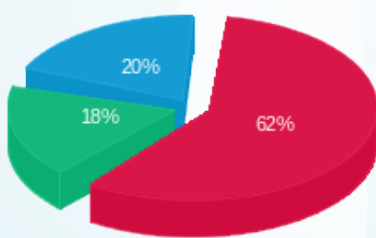

26/08/19 תאריך הפקה:
16/07/19 תאריך קריאה נוכחית:
14/06/19 תאריך קריאה קודמת:

שם דייר: לוח מרתף 3-
שם אתר: אינשטיין 10 תל אביב

לקוח/ה נכבד/ה, אנו מתכבדים להגיש את חישוב צריכת החשמל לתקופה 14/06/19 - 16/07/19:

לוח מרתף 3 - 1 - 17313258(0x0)

סוג תעריף	סוג צריכה	קריאה קודמת	קריאה נוכחית	סה"כ צריכה בקוט"ש	מחיר לקוט"ש בא"ג	סה"כ לתשלום
פרטי חשבון עבור תאריכים:						
		14/06/19	30/06/19			
777	פסגה	0.00	1,022.16	1,022.16	47.67	487.26 ₪
778	גבע	0.00	401.16	401.16	39.50	158.46 ₪
779	שפל	0.00	689.28	689.28	32.70	225.39 ₪
פרטי חשבון עבור תאריכים:						
		01/07/19	16/07/19			
777	פסגה	1,022.16	2,874.00	1,851.84	107.25	1,986.10 ₪
778	גבע	401.16	1,514.88	1,113.72	48.75	542.94 ₪
779	שפל	689.28	2,353.08	1,663.80	33.66	560.04 ₪

סה"כ לדייר:

שיא ביקוש	סה"כ	שפל	גבע	פסגה	סה"כ צריכה
422.16	6,741.96	2,353.08	1,514.88	2,874.00	סה"כ לתשלום
	3,960.19 ₪	785.43 ₪	701.40 ₪	2,473.36 ₪	

195.61 ₪	תשלום קבוע	
0.00 ₪	תשלום עבור גודל חיבור בKVA (0x0)	
4,155.80 ₪	סה"כ לתשלום	לא כולל מע"מ

התפלגות חיוב בש"ח לפי תעו"ז