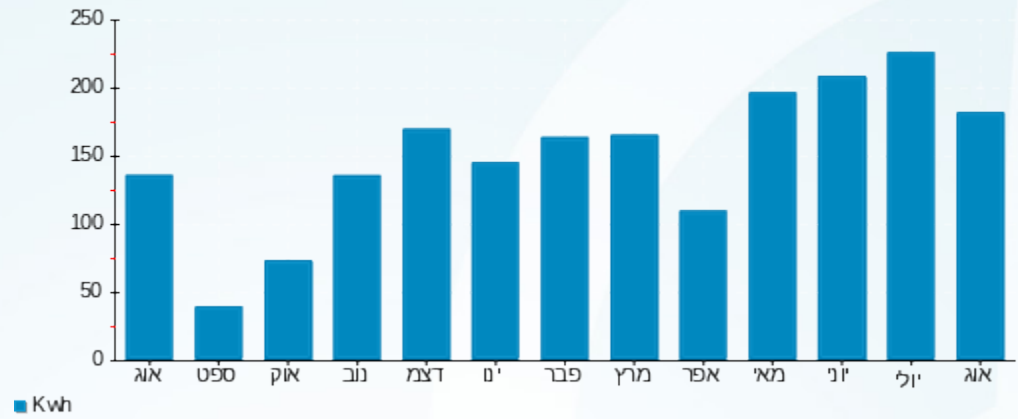

הסטוריית צריכה בקוט"ש

■ Kwh