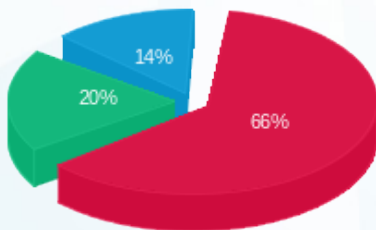

סה"כ לדייר:

פסגה	גבע	שפל	סה"כ	שיא ביקוש
1,113.28	726.40	738.56	2,578.24	8.59
1,193.99 ₪	354.12 ₪	248.60 ₪	1,796.71 ₪	

סה"כ צריכה

סה"כ לתשלום

195.61 ₪	תשלום קבוע	
4.31 ₪	תשלום עבור גודל חיבור בKVA (3x80)	
1,996.64 ₪	סה"כ לתשלום	לא כולל מע"מ

התפלגות חיוב בש"ח לפי תעו"ז

■ פסגה (1,193.99 ₪)
 ■ גבע (354.12 ₪)
 ■ שפל (248.60 ₪)

הסטוריית צריכה בקוט"ש