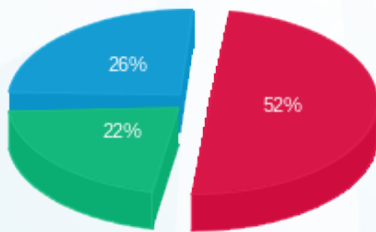

02/09/19 תאריך הפקה:
31/08/19 תאריך קריאה נוכחית:
01/08/19 תאריך קריאה קודמת:

שם דייר: קופיקס
שם אתר: לגעת באוכל

לקוח/ה נכבד/ה, אנו מתכבדים להגיש את חישוב צריכת החשמל לתקופה 01/08/19 - 31/08/19:

4 - 14155766(0x0)

סוג תעריף	סוג צריכה	קריאה קודמת	קריאה נוכחית	סה"כ צריכה בקוט"ש	מחיר לקוט"ש בא"ג	סה"כ לתשלום
פרטי חשבון עבור תאריכים:						
777	פסגה	01/08/19	31/08/19	2,915.10	107.25	3,126.44 ₪
778	גבע	77,771.50	80,471.70	2,700.20	48.75	1,316.35 ₪
779	שפל	148,063.20	152,694.40	4,631.20	33.66	1,558.86 ₪

סה"כ לדייר:

פסגה	גבע	שפל	סה"כ	שיא ביקוש
2,915.10	2,700.20	4,631.20	10,246.50	25.55
3,126.44 ₪	1,316.35 ₪	1,558.86 ₪	6,001.65 ₪	

סה"כ צריכה
סה"כ לתשלום

50.00 ₪	תשלום קבוע	
0.00 ₪	תשלום עבור גודל חיבור בKVA (0x0)	
6,051.65 ₪	סה"כ לתשלום	לא כולל מע"מ

התפלגות חיוב בש"ח לפי תעו"ז