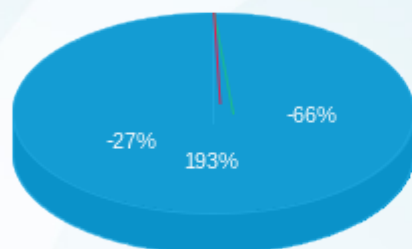

דוח קוט"ש

עבור: עוד פנחס וולובסקי

דוח מסכם עבור: דן לשם - תל אביב

תקופת דוח: (31/08/19 - 06/08/19)

תאריך הפקה: 05/09/19

מס	מזהה דייר	שם דייר	מספר מונה / קבוצה	פסגה Kwh	גבע Kwh	שפל Kwh	סה"כ צריכה בקוט"ש	שיא ביקוש	מקדם הספק
1	16883	קומה א - איל מקיאג'	00025212 - 3	98.77	87.28	229.62	415.67	4.27	
		הפרש מול חברת חשמל		-98.77	-87.28	-229.62	-415.67		
		סה"כ צריכה		-8.5265128291212E-14	2.2737367544323E-13	1.9895196601283E-13	3.4106051316485E-13		
2	13875	קומה ב - איל מקיאג' בע"מ	00025212 - 4	6,167.78	4,768.06	5,917.78	16,853.63	58.71	
		הפרש מול חברת חשמל		-6,167.78	-4,768.06	-5,917.78	-16,853.63		
		סה"כ צריכה		1.4551915228367E-11	-9.0949470177293E-13	-1.0913936421275E-11	3.6379788070917E-12		
3	33740	קומה ג - נבון עזרן מהנדסים	00025212 - 1	2,927.48	1,814.91	1,568.31	6,310.70	31.51	
		הפרש מול חברת חשמל		-2,927.48	-1,814.91	-1,568.31	-6,310.70		
		סה"כ צריכה		-1.0004441719502E-11	-6.821210263297E-13	1.5916157281026E-12	-9.0949470177293E-12		
4	13877	קומה ד - הקומה הרביעית בע"מ	00025212 - 2	5,640.11	3,220.78	6,748.05	15,608.94	111.88	
		הפרש מול חברת חשמל		-5,640.11	-3,220.78	-6,748.05	-15,608.94		
		סה"כ צריכה		-5.4569682106376E-12	-2.7284841053188E-12	2.4556356947869E-11	1.6370904631913E-11		
5	32832	קומת קרקע - נוטע גולן + טל בלומן	00025212 - 6	1,282.87	956.41	2,470.63	4,709.91	22.63	
		הפרש מול חברת חשמל		-1,282.87	-956.41	-2,470.63	-4,709.91		
		סה"כ צריכה		1.3642420526594E-12	-5.6843418860808E-13	-9.0949470177293E-13	0.00		
6	13874	קומת קרקע - שאול שכטר בדי ריפוד בע"מ	00025212 - 5	1,482.81	529.13	227.44	2,239.38	15.06	
		הפרש מול חברת חשמל		-1,482.81	-529.13	-227.44	-2,239.38		
		סה"כ צריכה		-2.5011104298756E-12	2.2737367544323E-13	-1.7053025658242E-13	-2.7284841053188E-12		
		סה"כ צריכה		-2.0463630789891E-12	-4.8885340220295E-12	1.4381384971784E-11	8.1854523159564E-12		
		חשבון חברת חשמל		17,532.00	11,400.00	16,980.00	45,912.00		
		הפרש בקוט"ש		-17,532.00	-11,400.00	-16,980.00	-45,912.00		
		הפרש באחוזים		-100.00%	-100.00%	-100.00%	-100.00%		