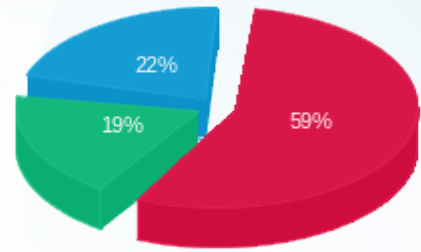

- פסגה (Kwh 47,545.70)
- גבע (Kwh 15,031.29)
- שפל (Kwh 17,601.25)