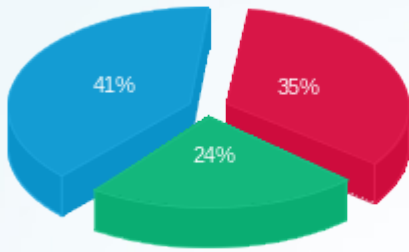

מס	מזהה דייר	שם דייר	מספר מונה / קבוצה	פסגה Kwh	גבע Kwh	שפל Kwh	סה"כ צריכה בקוט"ש	תשלום בגין הספק	תשלום קבוע	סה"כ ש"ח	שיא ביקוש
			הפרש בקוט"ש	-24,368.34	-21,366.59	-25,996.72	-71,731.65		-25,283.08		
			הפרש באחוזים	-35.47%	-40.93%	-33.21%	-36.01%		-23.61%		

- פסגה (Kwh 44,331.66)
- גבע (Kwh 30,833.41)
- שפל (Kwh 52,291.28)