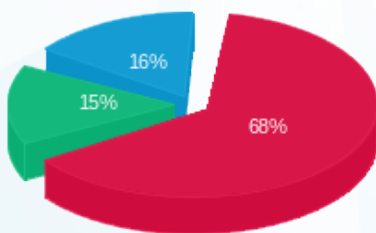

סה"כ לדייר:

שיא ביקוש	סה"כ	שפל	גבע	פסגה
6.96	2,185.80	472.90	364.40	1,348.50
	₪ 941.41	₪ 154.64	₪ 143.94	₪ 642.83

סה"כ צריכה

סה"כ לתשלום

₪ 195.61	תשלום קבוע	
₪ 3.29	תשלום עבור גודל חיבור בKVA (3x63)	
₪ 1,140.30	סה"כ לתשלום	לא כולל מע"מ

התפלגות חיוב בש"ח לפי תעו"ז

■ פסגה (₪ 642.83)
■ גבע (₪ 143.94)
■ שפל (₪ 154.64)

הסטוריית צריכה בקוט"ש