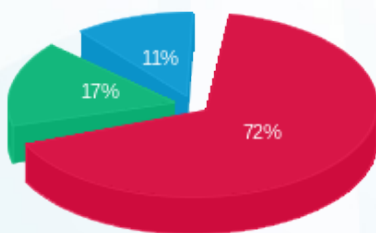

02/10/19 תאריך הפקה:
30/09/19 תאריך קריאה נוכחית:
01/09/19 תאריך קריאה קודמת:

שם דייר: צומת ספרים
שם אתר: עין שמר

לקוח/ה נכבד/ה, אנו מתכבדים להגיש את חישוב צריכת החשמל לתקופה 01/09/19 - 30/09/19:

צומת ספרים - 7 - 15129235 (3x80)

סוג תעריף	סוג צריכה	קריאה קודמת	קריאה נוכחית	סה"כ צריכה בקוט"ש	מחיר לקוט"ש בא"ג	סה"כ לתשלום
פרטי חשבון עבור תאריכים:						
777	פסגה	01/09/19	30/09/19	1,628.64	47.67	776.37 ₪
778	גבע	11,543.52	11,995.68	452.16	39.50	178.60 ₪
779	שפל	15,316.64	15,696.00	379.36	32.70	124.05 ₪

סה"כ לדייר:

פסגה	גבע	שפל	סה"כ	שיא ביקוש
1,628.64	452.16	379.36	2,460.16	8.53
776.37 ₪	178.60 ₪	124.05 ₪	1,079.03 ₪	

סה"כ צריכה
סה"כ לתשלום

195.61 ₪	תשלום קבוע	
4.17 ₪	תשלום עבור גודל חיבור בKVA (3x80)	
1,278.81 ₪	סה"כ לתשלום	לא כולל מע"מ

התפלגות חיוב בש"ח לפי תע"ז