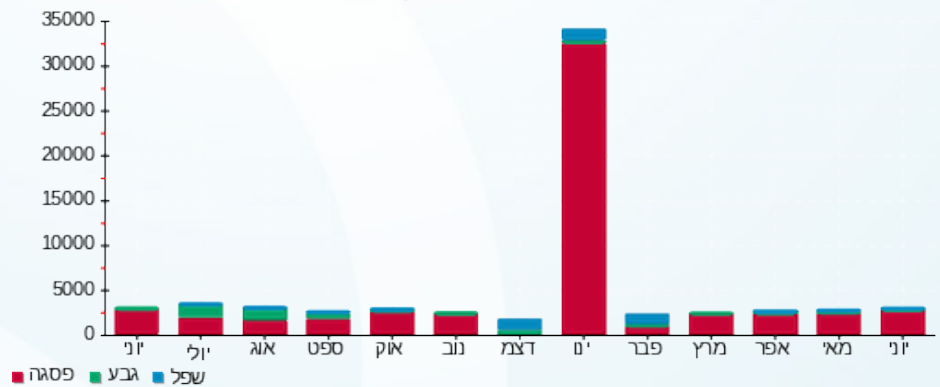

סה"כ לתשלום	מחיר לקוט"ש בא"ג	סה"כ צריכה בקוט"ש	קריאה נוכחית	קריאה קודמת	סוג צריכה	סוג תעריף
			30/06/19	27/06/19	פרטי חשבון עבור תאריכים:	
120.58 ₪	47.67	252.95	52,365.10	52,112.15	פסגה	777
5.27 ₪	39.50	13.35	12,005.00	11,991.65	גבע	778
0.00 ₪	32.70	0.00	12,269.35	12,269.35	שפל	779
			26/08/19	01/07/19	פרטי חשבון עבור תאריכים:	
3,048.26 ₪	107.25	2,842.20	55,207.30	52,365.10	פסגה	777
1,234.57 ₪	48.75	2,532.45	14,537.45	12,005.00	גבע	778
82.75 ₪	33.66	245.85	12,515.20	12,269.35	שפל	779

סה"כ לדייר:

שיא ביקוש	סה"כ	שפל	גבע	פסגה
25.67	5,886.80	245.85	2,545.80	3,095.15
	4,491.44 ₪	82.75 ₪	1,239.84 ₪	3,168.84 ₪

סה"כ צריכה
 סה"כ לתשלום

0.00 ₪	תשלום קבוע	
0.00 ₪	תשלום עבור גודל חיבור בKVA (0x0)	
4,491.44 ₪	סה"כ לתשלום	לא כולל מע"מ

התפלגות חיוב בש"ח לפי תעו"ז

פסגה (3,168.84 ₪)
 גבע (1,239.84 ₪)
 שפל (82.75 ₪)

הסטוריית צריכה בקוט"ש

29/10/19 תאריך הפקה:
 26/08/19 תאריך קריאה נוכחית:
 27/06/19 תאריך קריאה קודמת:

שם דייר: מפסק גלריה
 שם אתר: בית הפרמידה