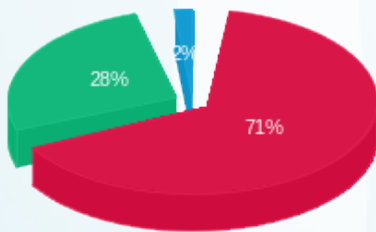

29/10/19 תאריך הפקה:
26/08/19 תאריך קריאה נוכחי:
27/06/19 תאריך קריאה קודמת:

שם דייר: מגדל קירור
שם אתר: בית הפרמידה

לקוח/ה נכבד/ה, אנו מתכבדים להגיש את חישוב צריכת החשמל לתקופה 26/08/19 - 27/06/19:

מגדל קירור - 1 - 16092196(0x0)

סה"כ לתשלום	מחיר לקוט"ש בא"ג	סה"כ צריכה בקוט"ש	קריאה נוכחית	קריאה קודמת	סוג צריכה	סוג תעריף
			30/06/19	27/06/19	פרטי חשבון עבור תאריכים:	
120.58 ₪	47.67	252.95	52,365.10	52,112.15	פסגה	777
5.27 ₪	39.50	13.35	12,005.00	11,991.65	גבע	778
0.00 ₪	32.70	0.00	12,269.35	12,269.35	שפל	779
			26/08/19	01/07/19	פרטי חשבון עבור תאריכים:	
3,048.26 ₪	107.25	2,842.20	55,207.30	52,365.10	פסגה	777
1,234.57 ₪	48.75	2,532.45	14,537.45	12,005.00	גבע	778
82.75 ₪	33.66	245.85	12,515.20	12,269.35	שפל	779

סה"כ לדייר:

שיא ביקוש	סה"כ	שפל	גבע	פסגה
25.67	5,886.80	245.85	2,545.80	3,095.15
	4,491.44 ₪	82.75 ₪	1,239.84 ₪	3,168.84 ₪

סה"כ צריכה
סה"כ לתשלום

0.00 ₪	תשלום קבוע	
0.00 ₪	תשלום עבור גודל חיבור בKVA (0x0)	
4,491.44 ₪	סה"כ לתשלום	לא כולל מע"מ

התפלגות חיוב בש"ח לפי תעו"ז