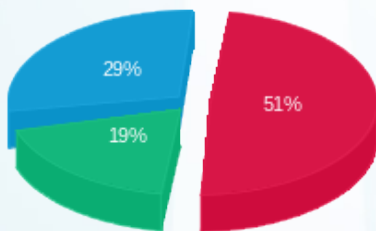

מקדם שרתים 2

סוג תעריף	סוג צריכה	קריאה קודמת	קריאה נוכחית	סה"כ צריכה בקוט"ש	מחיר לקוט"ש בא"ג	סה"כ לתשלום
פרטי חשבון עבור תאריכים:			26/10/19	01/10/19		
777	פסגה			2,521.351	47.67	1,201.93 ₪
778	גבע			1,266.445	39.50	500.25 ₪
779	שפל			2,262.620	32.70	739.88 ₪

ציבורי

סוג תעריף	סוג צריכה	קריאה קודמת	קריאה נוכחית	סה"כ צריכה בקוט"ש	מחיר לקוט"ש בא"ג	סה"כ לתשלום
פרטי חשבון עבור תאריכים:			26/10/19	01/10/19		
777	פסגה			6,632.566	47.67	3,161.74 ₪
778	גבע			3,044.461	39.50	1,202.56 ₪
779	שפל			5,609.155	32.70	1,834.19 ₪

סה"כ לדירה:

פסגה	גבע	שפל	סה"כ	שיא ביקוש
11,426.82	5,226.61	9,559.27	26,212.70	1.10
₪ 5,447.16	₪ 2,064.51	₪ 3,125.88	₪ 10,637.56	

סה"כ צריכה
סה"כ לתשלום

195.61 ₪	תשלום קבוע	
28.26 ₪	תשלום עבור גודל חיבור ב-KVA (3x625)	
10,861.43 ₪	סה"כ לתשלום	לא כולל מע"מ

התפלגות חיוב בש"ח לפי תעו"ז