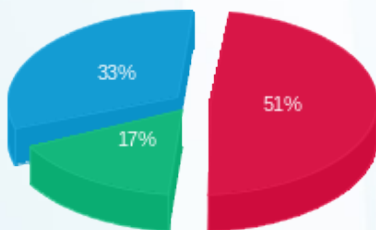

טבעול - 1 - 01103342 (3x99.2)

סוג תעריף	סוג צריכה	קריאה קודמת	קריאה נוכחית	סה"כ צריכה בקוט"ש	מחיר לקוט"ש בא"ג	סה"כ לתשלום
		01/10/19	31/10/19			
777	פסגה	8,244,536,800.00	8,244,796,000.00	259,200.00	40.05	103,809.60 ₪
778	גבע	4,062,682,400.00	4,062,788,000.00	105,600.00	32.36	34,172.16 ₪
779	שפל	8,888,819,200.00	8,889,076,000.00	256,800.00	26.22	67,332.96 ₪

סה"כ לדייר:

פסגה	גבע	שפל	סה"כ	שיא ביקוש
259,200.00	105,600.00	256,800.00	621,600.00	2,316.00
103,809.60 ₪	34,172.16 ₪	67,332.96 ₪	205,314.72 ₪	

סה"כ צריכה
 סה"כ לתשלום

0.00 ₪	תשלום קבוע	
2,081.72 ₪	תשלום עבור גודל חיבור בKVA (3x99.2)	
0.904	קנס מקדם הספק	
0.00 ₪	קנס מקדם הספק	
207,396.44 ₪	סה"כ לתשלום	לא כולל מע"מ

התפלגות חיוב בש"ח לפי תעו"ז

פסגה (103,809.60 ₪) ■
 גבע (34,172.16 ₪) ■
 שפל (67,332.96 ₪) ■

הסטוריית צריכה בקוט"ש

10/11/19 תאריך הפקה:
 31/10/19 תאריך קריאה נוכחי:
 01/10/19 תאריך קריאה קודמת:

שם דייר: משק
 שם אתר: קיבוץ לוחמי הגטאות