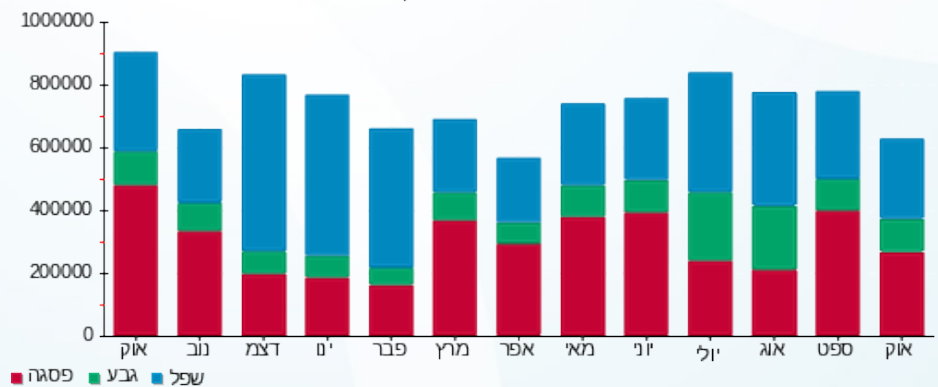

סה"כ לדייר:

פסגה	גבע	שפל	סה"כ	שיא ביקוש
259,200.00	105,600.00	256,800.00	621,600.00	2,316.00
103,809.60 ₪	34,172.16 ₪	67,332.96 ₪	205,314.72 ₪	

סה"כ צריכה
 סה"כ לתשלום

0.00 ₪	תשלום קבוע	
2,081.72 ₪	תשלום עבור גודל חיבור בKVA (3x99.2)	
0.904	קנס מקדם הספק	
0.00 ₪	קנס מקדם הספק	
207,396.44 ₪	סה"כ לתשלום	לא כולל מע"מ

התפלגות חיוב בש"ח לפי תעו"ז

פסגה (103,809.60 ₪) ■
 גבע (34,172.16 ₪) ■
 שפל (67,332.96 ₪) ■

הסטוריית צריכה בקוט"ש

10/11/19 תאריך הפקה:
 31/10/19 תאריך קריאה נוכחי:
 01/10/19 תאריך קריאה קודמת:

שם דייר: משק
 שם אתר: קיבוץ לוחמי הגטאות