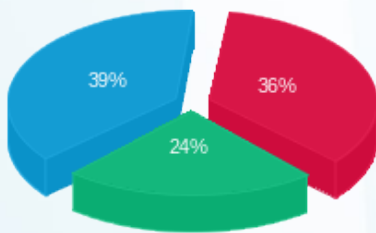

10/11/19 תאריך הפקה:
31/10/19 תאריך קריאה נוכחי:
01/10/19 תאריך קריאה קודמת:

שם דייר: משק
שם אתר: קיבוץ לוחמי הגטאות

לקוח/ה נכבד/ה, אנו מתכבדים להגיש את חישוב צריכת החשמל לתקופה 01/10/19 - 31/10/19:

משק - 1 - 00323232 (0x0)

סוג תעריף	סוג צריכה	קריאה קודמת	קריאה נוכחית	סה"כ צריכה בקוט"ש	מחיר לקוט"ש בא"ג	סה"כ לתשלום
		01/10/19	31/10/19			
777	פסגה	999,259,600.00	999,354,400.00	94,800.00	40.05	37,967.40 ₪
778	גבע	623,866,000.00	623,944,400.00	78,400.00	32.36	25,370.24 ₪
779	שפל	1,363,098,000.00	1,363,254,400.00	156,400.00	26.22	41,008.08 ₪

סה"כ לדייר:

פסגה	גבע	שפל	סה"כ	שיא ביקוש
94,800.00	78,400.00	156,400.00	329,600.00	1,125.60
37,967.40 ₪	25,370.24 ₪	41,008.08 ₪	104,345.72 ₪	

סה"כ צריכה

סה"כ לתשלום

0.00 ₪	תשלום קבוע	
0.00 ₪	תשלום עבור גודל חיבור ב-KVA (0x0)	
0.933	קנס מקדם הספק	
0.00 ₪	קנס מקדם הספק	
104,345.72 ₪	סה"כ לתשלום	לא כולל מע"מ

התפלגות חיוב בש"ח לפי תעו"ז