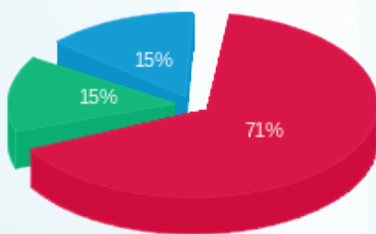

סה"כ לדייר:

פסגה	גבע	שפל	סה"כ	שיא ביקוש
143.37	35.55	42.80	221.72	5.46
₪ 68.35	₪ 14.04	₪ 13.99	₪ 96.38	

סה"כ צריכה

סה"כ לתשלום

195.61 ₪	תשלום קבוע	
1.91 ₪	תשלום עבור גודל חיבור בKVA (3x100)	
293.91 ₪	סה"כ לתשלום	לא כולל מע"מ

11111912862

התפלגות חיוב בש"ח לפי תעו"ז

פסגה (₪ 68.35)
גבע (₪ 14.04)
שפל (₪ 13.99)

הסטוריית צריכה בקוט"ש