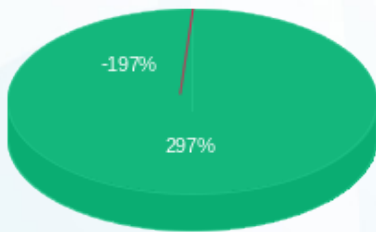

25/11/19 תאריך הפקה:
10/11/19 תאריך קריאה נוכחית:
11/10/19 תאריך קריאה קודמת:

שם דייר: סיגמה 6 - גאנח פסיפס
שם אתר: העיר העתיקה קיסריה

לקוח/ה נכבד/ה, אנו מתכבדים להגיש את חישוב צריכת החשמל לתקופה 10/11/19 - 11/10/19:

סיגמה 6 - גאנח פסיפס - 1 - 17313515(0x0)

סוג תעריף	סוג צריכה	קריאה קודמת	קריאה נוכחית	סה"כ צריכה בקוט"ש	מחיר לקוט"ש בא"ג	סה"כ לתשלום
פרטי חשבון עבור תאריכים:						
777	פסגה	11/10/19	10/11/19	-6.48	47.67	₪ -3.09
778	גבע	43.00	54.80	11.80	39.50	₪ 4.66
779	שפל	47.10	47.10	0.00	32.70	₪ 0.00

סה"כ לדייר:

פסגה	גבע	שפל	סה"כ	שיא ביקוש
-6.48	11.80	0.00	5.32	1.43
₪ -3.09	₪ 4.66	₪ 0.00	₪ 1.57	

סה"כ צריכה
סה"כ לתשלום

₪ 195.61	תשלום קבוע	
₪ 0.00	תשלום עבור גודל חיבור בKVA (0x0)	
₪ 197.18	סה"כ לתשלום	לא כולל מע"מ

התפלגות חיוב בש"ח לפי תעו"ז