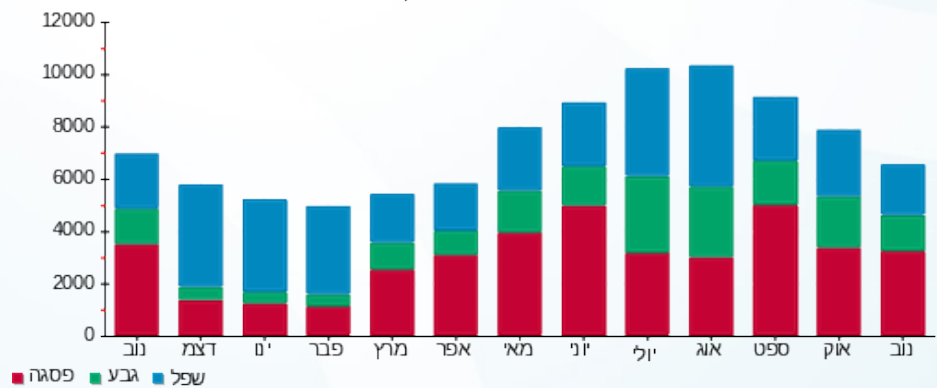

סוג תעריף	סוג צריכה	קריאה קודמת	קריאה נוכחית	סה"כ צריכה בקוט"ש	מחיר לקוט"ש בא"ג	סה"כ לתשלום
פרטי חשבון עבור תאריכים:						
777	פסגה	01/11/19	30/11/19	3,165.20	47.67	1,508.85 ₪
778	גבע	84,122.60	85,477.00	1,354.40	39.50	534.99 ₪
779	שפל	157,668.30	159,624.60	1,956.30	32.70	639.71 ₪

סה"כ לדייר:

פסגה	גבע	שפל	סה"כ	שיא ביקוש
3,165.20	1,354.40	1,956.30	6,475.90	22.68
1,508.85 ₪	534.99 ₪	639.71 ₪	2,683.55 ₪	

סה"כ צריכה
 סה"כ לתשלום

50.00 ₪	תשלום קבוע	
0.00 ₪	תשלום עבור גודל חיבור בKVA (0x0)	
2,733.55 ₪	סה"כ לתשלום	לא כולל מע"מ

התפלגות חיוב בש"ח לפי תע"ז

■ פסגה (1,508.85 ₪)
 ■ גבע (534.99 ₪)
 ■ שפל (639.71 ₪)

הסטוריית צריכה בקוט"ש

■ פסגה ■ גבע ■ שפל