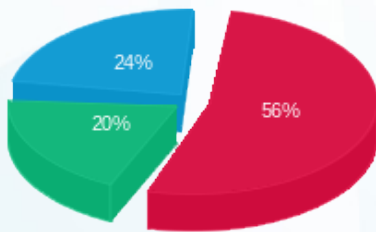

01/12/19 תאריך הפקה:
30/11/19 תאריך קריאה נוכחית:
01/11/19 תאריך קריאה קודמת:

שם דייר: קופיקס
שם אתר: לגעת באוכל

לקוח/ה נכבד/ה, אנו מתכבדים להגיש את חישוב צריכת החשמל לתקופה 01/11/19 - 30/11/19:

4 - 14155766(0x0)

סוג תעריף	סוג צריכה	קריאה קודמת	קריאה נוכחית	סה"כ צריכה בקוט"ש	מחיר לקוט"ש בא"ג	סה"כ לתשלום
פרטי חשבון עבור תאריכים:						
777	פסגה	01/11/19	30/11/19	3,165.20	47.67	1,508.85 ₪
778	גבע	84,122.60	85,477.00	1,354.40	39.50	534.99 ₪
779	שפל	157,668.30	159,624.60	1,956.30	32.70	639.71 ₪

סה"כ לדייר:

פסגה	גבע	שפל	סה"כ	שיא ביקוש
3,165.20	1,354.40	1,956.30	6,475.90	22.68
1,508.85 ₪	534.99 ₪	639.71 ₪	2,683.55 ₪	

סה"כ צריכה
סה"כ לתשלום

50.00 ₪	תשלום קבוע	
0.00 ₪	תשלום עבור גודל חיבור בKVA (0x0)	
2,733.55 ₪	סה"כ לתשלום	לא כולל מע"מ

התפלגות חיוב בש"ח לפי תע"ז