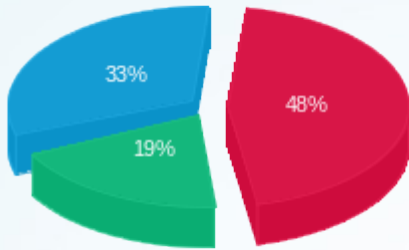

מס	מזהה דייר	שם דייר	מספר מונה / קבוצה	פסגה Kwh	גבע Kwh	שפל Kwh	סה"כ צריכה בקוט"ש	תשלום בגין הספק	תשלום קבוע	סה"כ ש"ח	שיא ביקוש
			הפרש באחוזים								

■ פסגה (Kwh 43,583.50)
■ גבע (Kwh 17,733.90)
■ שפל (Kwh 29,841.00)