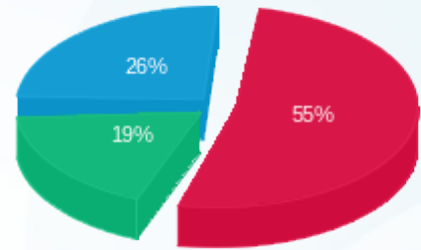

■ פסגה (₪ 20,776.25)
■ גבע (₪ 7,004.89)
■ שפל (₪ 9,758.01)