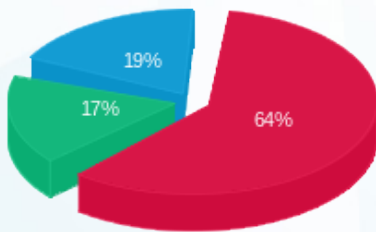

01/12/19 תאריך הפקה:
30/11/19 תאריך קריאה נוכחית:
01/11/19 תאריך קריאה קודמת:

שם דייר: NOIZZ BY MANIA
שם אתר: עין שמר

לקוח/ה נכבד/ה, אנו מתכבדים להגיש את חישוב צריכת החשמל לתקופה 01/11/19 - 30/11/19:

NOIZZ BY MANIA - (3x63)15129230 - 5

סוג תעריף	סוג צריכה	קריאה קודמת	קריאה נוכחית	סה"כ צריכה בקוט"ש	מחיר לקוט"ש בא"ג	סה"כ לתשלום
פרטי חשבון עבור תאריכים:						
777	פסגה	01/11/19	30/11/19	955.80	47.67	455.63 ₪
778	גבע	7,156.00	7,468.10	312.10	39.50	123.28 ₪
779	שפל	11,130.80	11,546.10	415.30	32.70	135.80 ₪

סה"כ לדייר:

פסגה	גבע	שפל	סה"כ	שיא ביקוש
955.80	312.10	415.30	1,683.20	6.72
455.63 ₪	123.28 ₪	135.80 ₪	714.71 ₪	

סה"כ צריכה
סה"כ לתשלום

195.61 ₪	תשלום קבוע	
3.29 ₪	תשלום עבור גודל חיבור בKVA (3x63)	
913.61 ₪	סה"כ לתשלום	לא כולל מע"מ

התפלגות חיוב בש"ח לפי תעו"ז