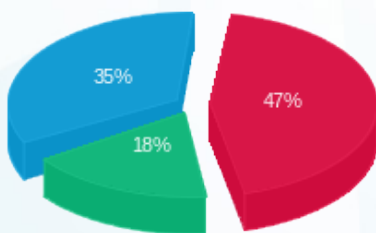

03/12/19 תאריך הפקה:
30/11/19 תאריך קריאה נוכחית:
01/11/19 תאריך קריאה קודמת:

שם דייר: בזק
שם אתר: מחצית היובל

לקוח/ה נכבד/ה, אנו מתכבדים להגיש את חישוב צריכת החשמל לתקופה 01/11/19 - 30/11/19:

בזק - 1 - 13127934(0x0)

סוג תעריף	סוג צריכה	קריאה קודמת	קריאה נוכחית	סה"כ צריכה בקוט"ש	מחיר לקוט"ש בא"ג	סה"כ לתשלום
פרטי חשבון עבור תאריכים:						
777	פסגה	01/11/19	30/11/19	204.50	47.67	97.49 ₪
778	גבע	5,453.00	5,547.10	94.10	39.50	37.17 ₪
779	שפל	16,870.10	17,095.20	225.10	32.70	73.61 ₪

סה"כ לדייר:

פסגה	גבע	שפל	סה"כ	שיא ביקוש
204.50	94.10	225.10	523.70	
97.49 ₪	37.17 ₪	73.61 ₪	208.26 ₪	

סה"כ צריכה
סה"כ לתשלום

183.91 ₪	תשלום קבוע	
0.00 ₪	תשלום עבור גודל חיבור בKVA (0x0)	
392.17 ₪	סה"כ לתשלום	לא כולל מע"מ

התפלגות חיוב בש"ח לפי תעו"ז