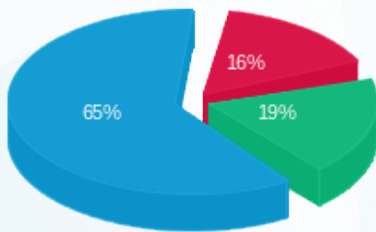

03/12/19 תאריך הפקה:
17/11/19 תאריך קריאה נוכחית:
14/10/19 תאריך קריאה קודמת:

שם דייר: בניין אופק השיטה 1 מקס סטוק קומתי חשמל (ייבוא)
שם אתר: בניין אופק השיטה 1 מקס סטוק קומתי

לקוח/ה נכבד/ה, אנו מתכבדים להגיש את חישוב צריכת החשמל לתקופה 17/11/19 - 14/10/19:

ראשי - 1 - 17313433 (3x400)

סה"כ לתשלום	מחיר לקוט"ש בא"ג	סה"כ צריכה בקוט"ש	קריאה נוכחית	קריאה קודמת	סוג צריכה	סוג תעריף
			17/11/19	14/10/19	פרטי חשבון עבור תאריכים:	
₪ 359.86	47.67	754.90	1,505.10	750.20	פסגה	777
₪ 422.61	39.50	1,069.90	3,876.10	2,806.20	גבע	778
₪ 1,461.43	32.70	4,469.20	21,032.20	16,563.00	שפל	779

סה"כ לדייר:

שיא ביקוש	סה"כ	שפל	גבע	פסגה
195.16	6,294.00	4,469.20	1,069.90	754.90
	₪ 2,243.90	₪ 1,461.43	₪ 422.61	₪ 359.86

סה"כ צריכה
סה"כ לתשלום

₪ 195.61	תשלום קבוע	
₪ 24.35	תשלום עבור גודל חיבור בKVA (3x400)	
₪ 2,463.86	סה"כ לתשלום	לא כולל מע"מ

התפלגות חיוב בש"ח לפי תע"ז