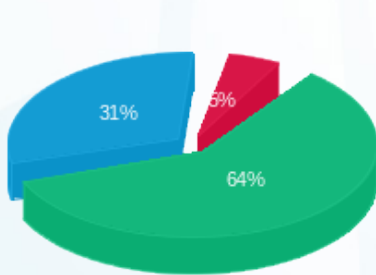

11/12/19 תאריך הפקה:
13/10/19 תאריך קריאה נוכחי:
16/09/19 תאריך קריאה קודמת:

שם דייר: בניין אופק השיטה 2 מקס סטוק קומתי חשמל
שם אתר: בניין אופק השיטה 2 מקס סטוק קומתי

לקוח/ה נכבד/ה, אנו מתכבדים להגיש את חישוב צריכת החשמל לתקופה 16/09/19 - 13/10/19:

ראשי - 1 - 01805292(3x800)

סה"כ לתשלום	מחיר לקוט"ש בא"ג	סה"כ צריכה בקוט"ש	קריאה נוכחית	קריאה קודמת	סוג צריכה	סוג תעריף
			13/10/19	16/09/19	פרטי חשבון עבור תאריכים:	
₪ -150.16	47.67	-315.00	66,691.50	67,006.50	פסגה	777
₪ -1,913.78	39.50	-4,845.00	19,505.10	24,350.10	גבע	778
₪ -942.45	32.70	-2,882.10	41,115.90	43,998.00	שפל	779

סה"כ לדייר:

שיא ביקוש	סה"כ	שפל	גבע	פסגה
	-8,042.10	-2,882.10	-4,845.00	-315.00
	₪ -3,006.38	₪ -942.45	₪ -1,913.78	₪ -150.16

סה"כ צריכה
סה"כ לתשלום

₪ 195.61	תשלום קבוע	
₪ 38.96	תשלום עבור גודל חיבור בKVA (3x800)	
₪ -2,771.81	סה"כ לתשלום	לא כולל מע"מ

התפלגות חיוב בש"ח לפי תעו"ז