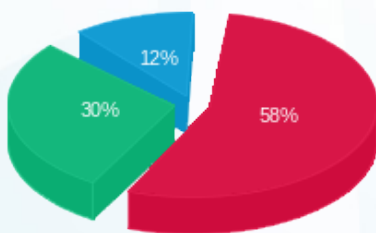

23/12/19 תאריך הפקה:
30/11/19 תאריך קריאה נוכחית:
22/11/19 תאריך קריאה קודמת:

שם דייר: צומת ספרים
שם אתר: מול זכרון

לקוח/ה נכבד/ה, אנו מתכבדים להגיש את חישוב צריכת החשמל לתקופה 22/11/19 - 30/11/19:

צומת ספרים - 1 - 16254231 (3x250)

סה"כ לתשלום	מחיר לקוט"ש בא"ג	סה"כ צריכה בקוט"ש	קריאה נוכחית	קריאה קודמת	סוג צריכה	סוג תעריף
			30/11/19	22/11/19	פרטי חשבון עבור תאריכים:	
₪ 87.14	47.67	182.80	48,237.20	48,054.40	פסגה	777
₪ 44.71	39.50	113.20	17,076.40	16,963.20	גבע	778
₪ 17.66	32.70	54.00	12,041.20	11,987.20	שפל	779

סה"כ לדיר:

שיא ביקוש	סה"כ	שפל	גבע	פסגה
6.59	350.00	54.00	113.20	182.80
	₪ 149.51	₪ 17.66	₪ 44.71	₪ 87.14

סה"כ צריכה
סה"כ לתשלום

₪ 195.61	תשלום קבוע	
₪ 3.91	תשלום עבור גודל חיבור בKVA (3x250)	
₪ 349.04	סה"כ לתשלום	לא כולל מע"מ

התפלגות חיוב בש"ח לפי תעו"ז